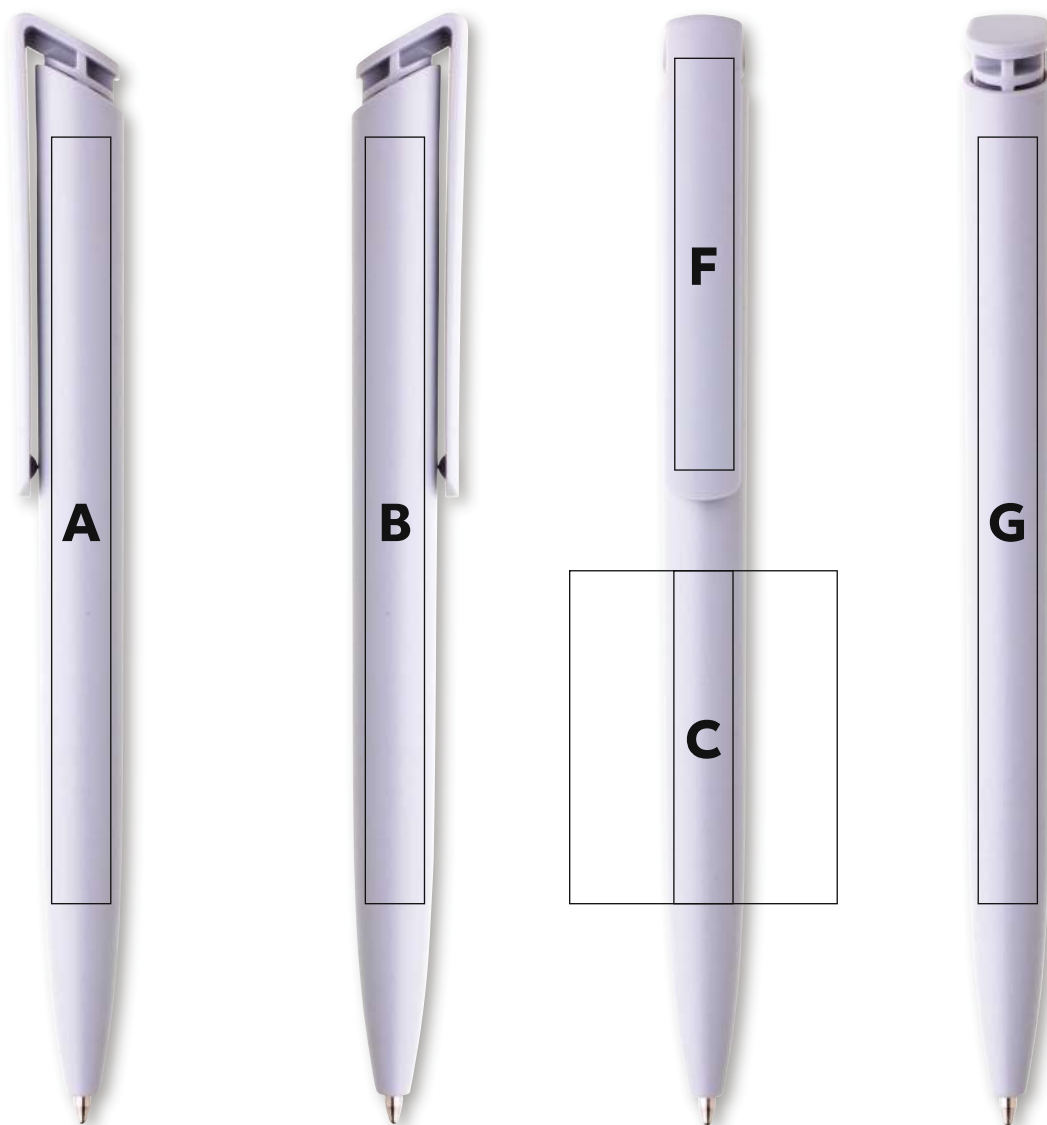

TECHNICKÝ VÝKRES

PROPISKA BOIA

ČESKÁ DESIGNOVÁ REKLAMNÍ PROPISKA

144 x 11 mm

hmotnost: 8,5 g

velkoobsahová  ★ GDI

TISKOVÉ TECHNOLOGIE

PALETA BAREV

TISKOVÉ POZICE

PROPISKA **BOIA** JE DESIGNOVÁNA JAKO REKLAMNÍ PROPISKA S OHLEDEM NA MAXIMÁLNÍ MOŽNOST PERSONALIZACE.

PRO POTISK JSOU VHODNÉ VŠECHNY ČÁSTI TĚLA, VELKÝ KLIP, NEBO KOMBINACE TĚLA I KLIPU. STAČÍ SI VYBRAT TU NEJLEPŠÍ MOŽNOST.