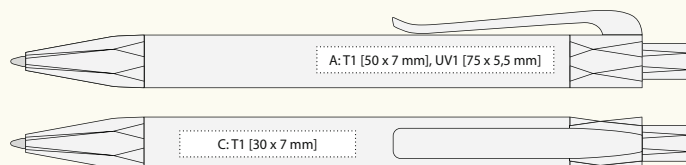

T1, T0 [1 barva/MOQ 1000 ks] F UV2 F

MARCI

MARCI
| 1101070 | 11,20 Kč | 0,44 €

PROPISKA Z KUKUŘIČNÉHO PLA PLASTU
ZNAČENÍ "CORN PLA" JE SOUČÁSTÍ PRODUKTU

kukuřičné PLA 140 x 11 mm

velkoobsahová ★

TISKOVÉ TECHNOLOGIE