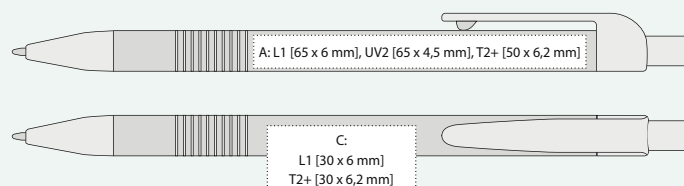

TISKOVÉ TECHNOLOGIE

L1 [stříbrný] A, B, C, G

T2+ [max. 2 barvy] A, B, C, G UV2 A, B