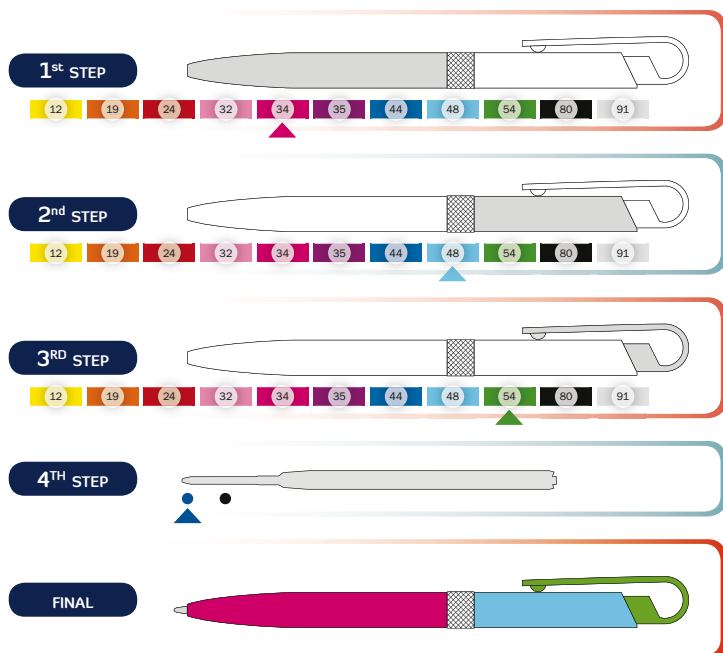

TISKOVÉ TECHNOLOGIE

T1 A, B, C, D, E, F, G | T0 A, B, C, D, E, G | 1 barva/MOQ 1000 ks

UV1 A, B, D, E

Freestyle

COMBINATION

Evergreen
CLASSICS SINCE 2013

ROTATE

MIXUJTE SVÉ OBLÍBENÉ BARVY