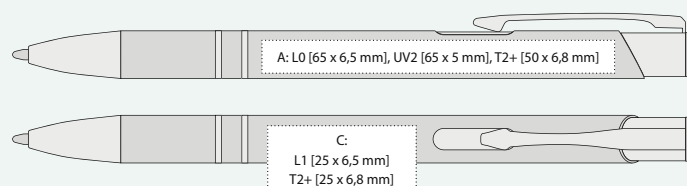

°ALBA

| 1201311

již od 9,90 Kč | 0,37 € v závislosti na množství

KOVOVÁ PROPISKA S MATNÝM POVRCHEM

☑ 137 x 10 mm

☑ hliník

☑ velkoobsahová

TISKOVÉ TECHNOLOGIE