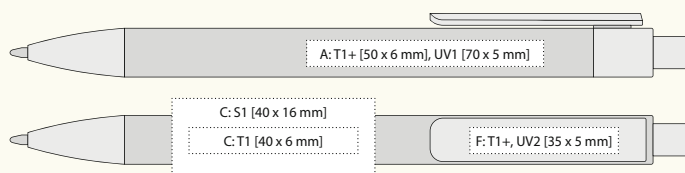

☑ X-20 [106 mm] ————— ★ GDI

TISKOVÉ TECHNOLOGIE

☑ T1+, T0+ [1 barva/MOQ 1000 ks] ☑ A, B, C, F, G

☑ UV1 ☑ A, B | UV2 ☑ F

☑ S1 [1 barva/MOQ 1000 ks] ☑ C

***TRIA S | 2546000 | 1,50 Kč | 0,06 €**

KRÁTKÁ TROJHRANNÁ GRAFITOVÁ TUŽKA HB, OŘEZANÁ