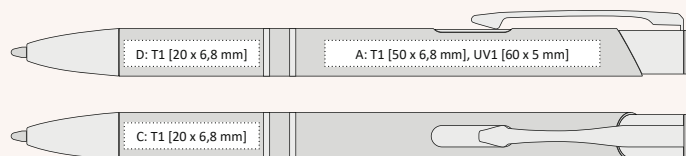

TISKOVÉ TECHNOLOGIE

T1 A, B, C, D, E, G | T0 A, B, C, D, E, G | 1 barva/MOQ 1000 ks

UV1 A, B