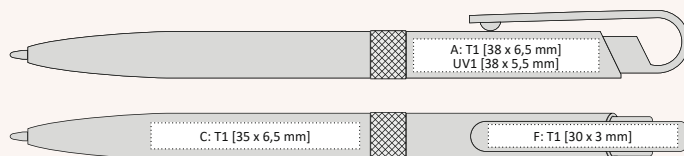

VARIACE BAREV

FIROL COMBINATION
propiska FIROL, MOQ: 50 + 50 ks
základní cena: 1390 Kč | 57 € (50 + 50 ks)

FIROL
| 1110800 | 10,90 Kč | 0,45 €

PLASTOVÁ PROPISKA S KOVOVÝM KROUŽKEM

148 x 11 mm

velkoobsahová  ★ GDI