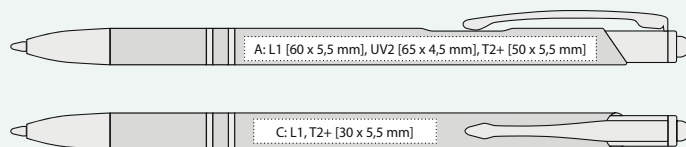

TISKOVÉ TECHNOLOGIE

L1 [stříbrný] A, B, C, G

T2+ [max. 2 barvy] A, B, C, G UV2 A, B