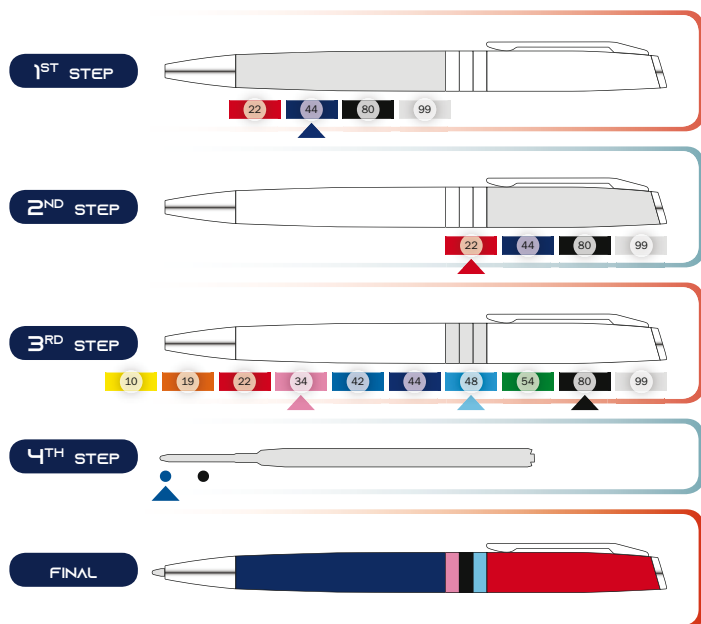

UV1 ☑ A, B, D, E

Freestyle

COMBINATION

[DE]
sign

RONEBI

MIXUJTE SVÉ OBLÍBENÉ BARVY

REPUBLICA FREESTYLE

Navržena a patentována pro značku Gabrielis.
Ideální na **libovolné kombinace barev**,
vhodné pro spolek, klub, produkt, firmu, obec, stát...