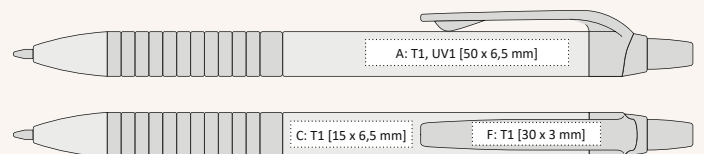

TISKOVÉ TECHNOLOGIE

T1 A, B, C, G, F

UV1 A, B