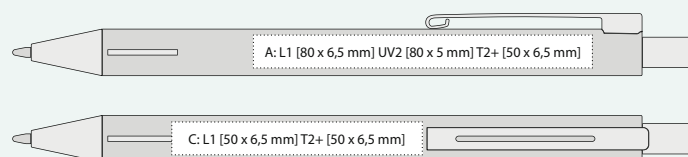

WIRE

| 1211814 | 20,50 Kč | 0,81 €

KOVOVÁ PROPISKA S JEMNĚ RÝHOVANÝM POVRCHEM

140 x 10 mm

hliník

velkoobsahová ★

TISKOVÉ TECHNOLOGIE

L1 [stříbrný] A, B, C, G