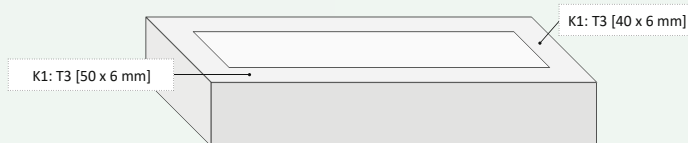

PLNÍČÍ PERO

- 133 x 12 mm
- ocel
- inkoust

POTISK PROPISKY

- L1 [zlato-šedý] A, B, C, D, E, G
- T2+ [max. 2 barvy] A, B, C, D, E, G
- UV2 A, B

POTISK KRABÍČKY

- T3 K2, k3