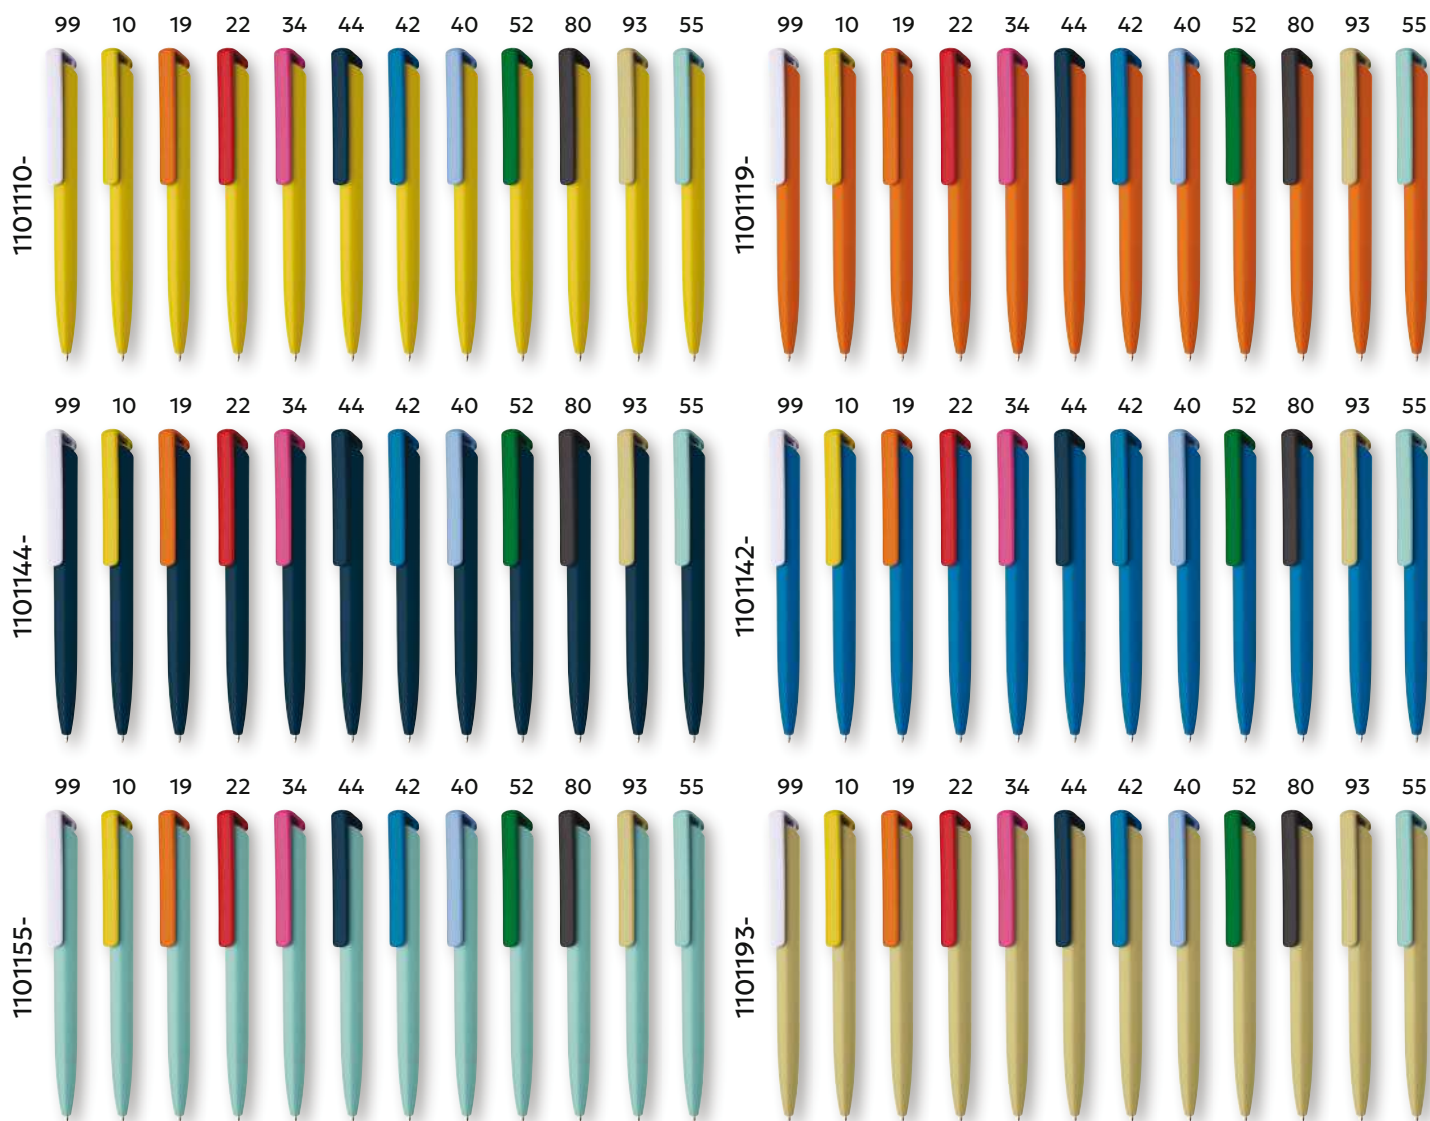

BAREVNÉ KOMBINACE

BOIA

B A L L P E N S

ZAKÁZKOVÁ VÝROBA JIŽ OD 1000 KUSŮ

BOIA

| 16,90 Kč | 0,67 €

**ČESKÁ DESIGNOVÁ REKLAMNÍ PROPISKA
V BAREVNÝCH KOMBINACÍCH NA PŘÁNÍ**

MOQ od 1000 ks