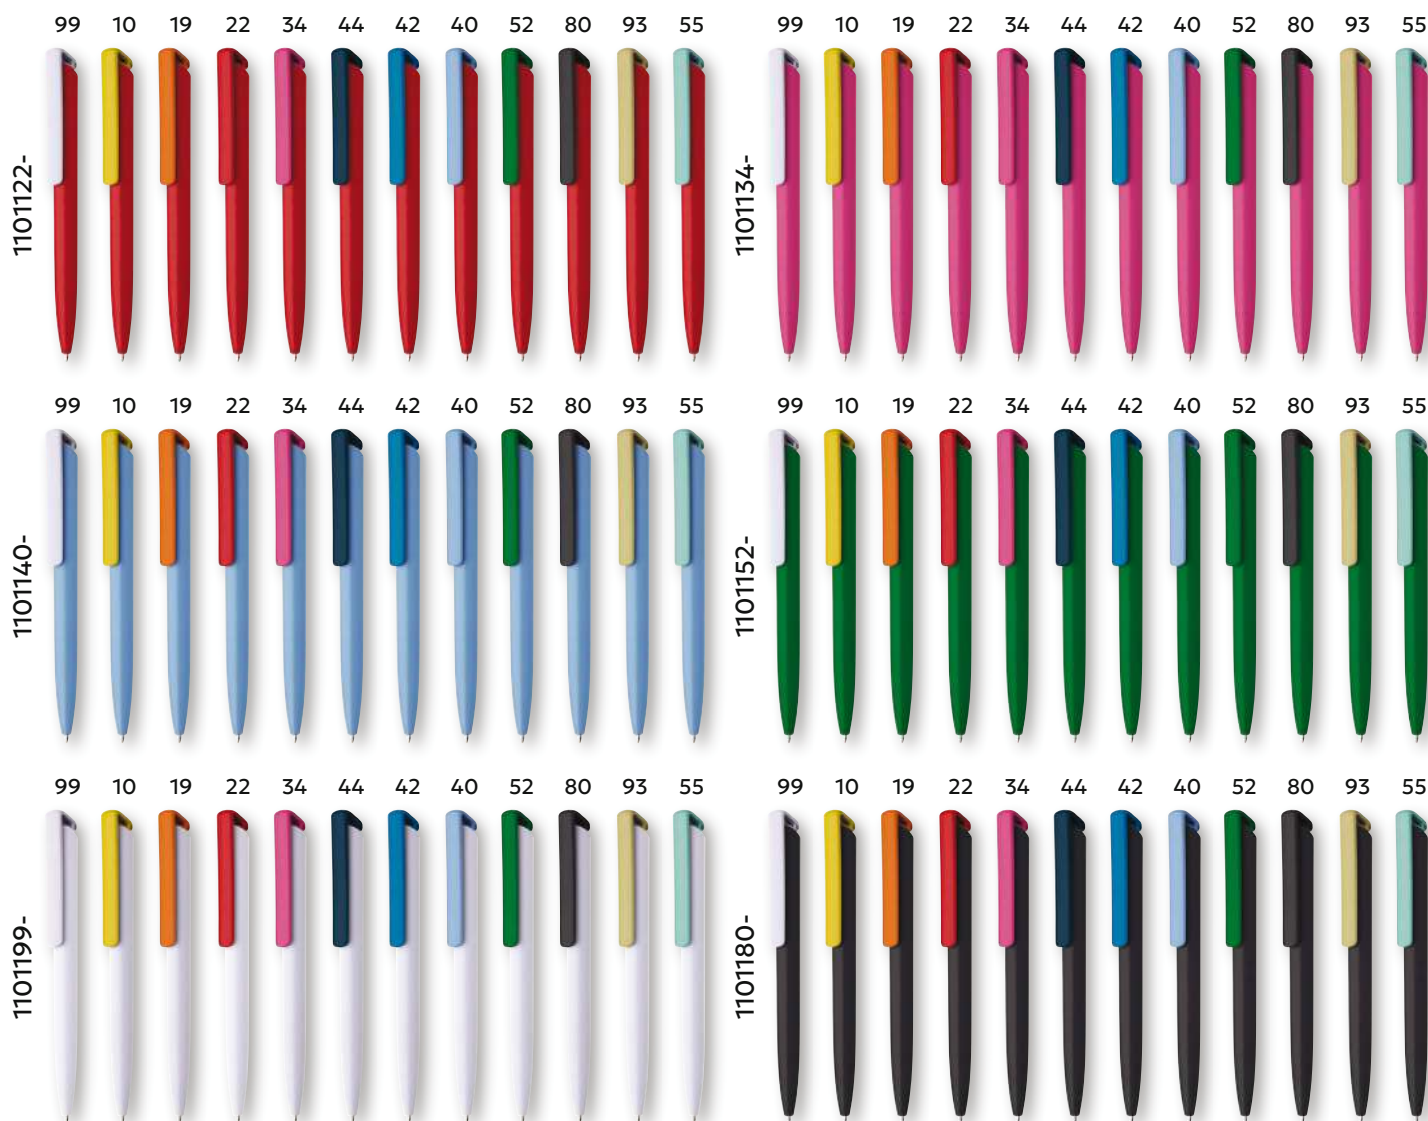

JASNÁ VOLBA PRO ROTAČNÍ SÍTOTISK *

*
IDEÁLNÍ PŘÍLEŽITOST VYUŽÍT PLNÝ POTENCIÁL PROPISKY BOIA!
Barevné kombinace se kompletují až po objednání, můžete si zvolit celoplošný rotační sítotisk na tělo propisky, vybrat si gelovou, nebo černou náplň a vytvořit tak jedinečný produkt.