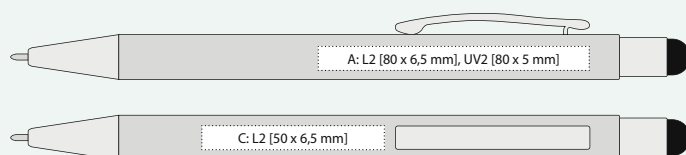

KOVOVÁ PROPISKA S POGUMOVANÝM POVRCHEM A BAREVNÝM TOUCH KONCEM

☑ 143 x 10 mm

☑ hliník

☑ X20 – 104 mm, semigel s mikrohrotem 0,5 mm ————— ★

TISKOVÉ TECHNOLOGIE

☑ L2 [šedý] ☑ A, B, C, G

☑ UV2 ☑ A, B

NALBE TOUCH