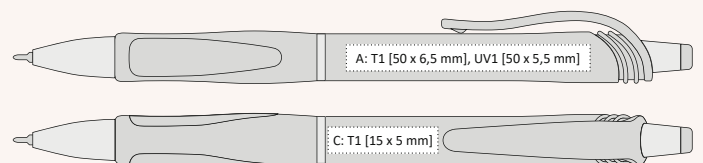

TISKOVÉ TECHNOLOGIE

☒ T1 ☒ A, B, C, G

☒ UV1 ☒ A, B