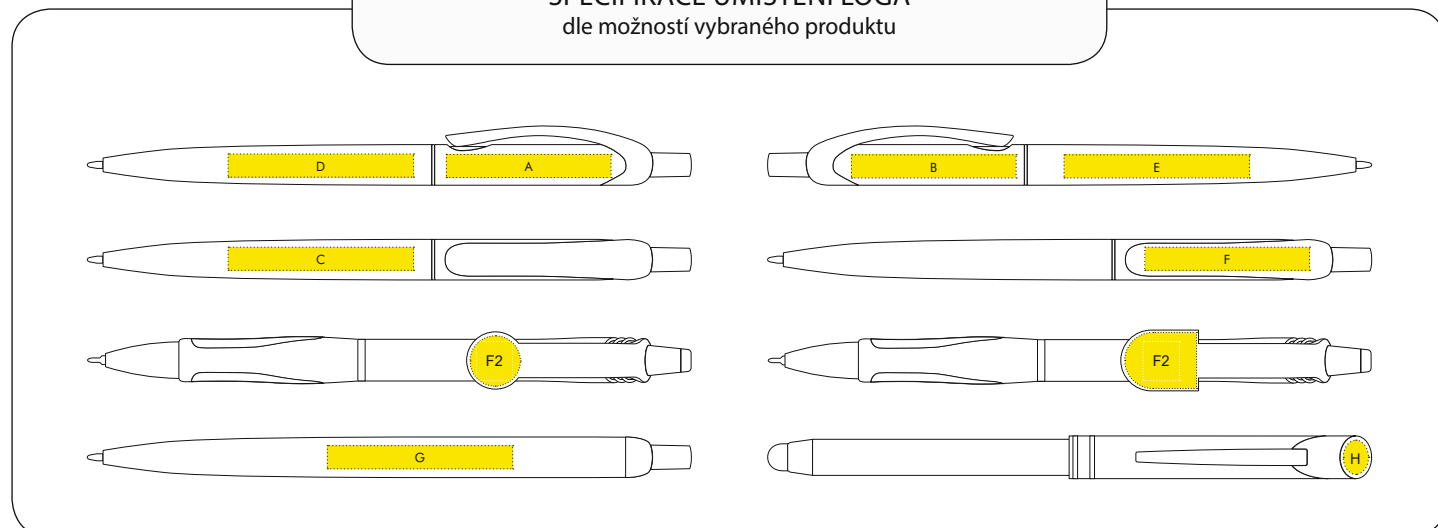

TISKOVÉ TECHNOLOGIE

UV POTISK

UV technologie potisku je vhodná pro plnobarevný (CMYK) potisk reklamních předmětů.

Je možné tisknout jak rastrové, tak vektorové motivy a loga. Předností této technologie je možnost tisku i bílou barvou. Ideální pro využití tohoto značení je rovná plocha. Propisky a krabičky vhodné pro UV potisk jsou v katalogu označeny symbolem UV.

TYP ZNAČENÍ	URČENO PRO	MATERIÁL	POČET BAREV	MOQ	LOGO	BARVA TISKU
UV1	potisk plastových propisek	plast, dřevo	CMYK	1	vektor: cdr, pdf, eps, ai	CMYK
UV1+	potisk plastových propisek s podtiskem	plast, dřevo				
UV2	potisk kovových propisek nebo klipů	kov, klip plast/kov				
UVS / UVS+ (6-200 cm²)	potisk krabiček, boxů, pastelek, bloků	plast, soft povrch, papír, korek, bambus				

DOPORUČENÉ TECHNOLOGIE NA VYBRANÉ PODKLADY

TYP ZNAČENÍ	SVĚTLÝ PODKLAD BAREVNÝ POTISK	SVĚTLÝ PODKLAD POTISK S DROBNÝM TEXTEM	TRANSPARENTNÍ PODKLAD	PAPÍROVÝ PODKLAD
UV1				
UV1+				

TYP ZNAČENÍ	TMAVÝ PODKLAD BAREVNÝ POTISK	MODRÝ PODKLAD ŽLUTÝ POTISK
UV1		
UV1+		

SPECIFIKACE UMÍSTĚNÍ LOGA dle možností vybraného produktu