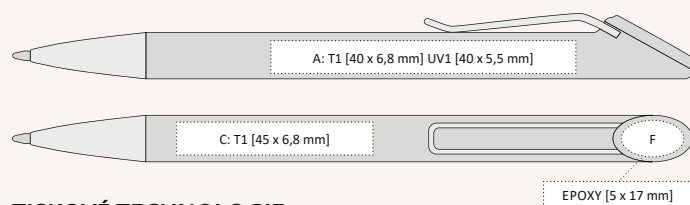

 T2+ ☒ A, B, G

 UV2 ☒ A, B

ARESTA

ARESTA
| 1100685 | 13,90 Kč | 0,55 €

OTOČNÁ PROPISKA V NEONOVÝCH BARVÁCH S DESIGNOVÝM KLIPEM

☑ 145 x 11 mm

☑ velkoobsahová 

TISKOVÉ TECHNOLOGIE