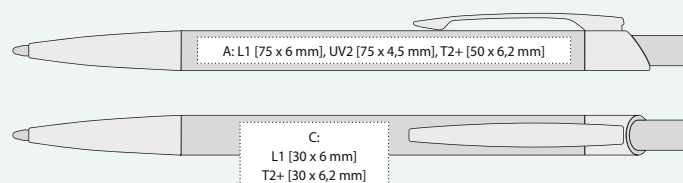

TISKOVÉ TECHNOLOGIE

L1 [stříbrný] A, B, C, G

T2+ [max. 2 barvy] A, B, C, G UV2 A, B