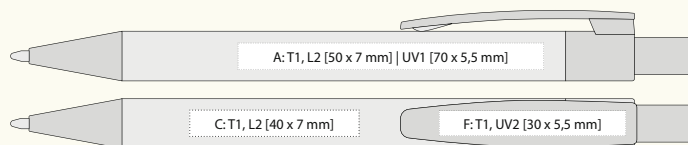

☑ 140 x 11 mm

☑ velkoobsahová ★ GDI

TISKOVÉ TECHNOLOGIE

☑ L2 [hnědý-natur] ☑ A, B, C, G

☑ T1 ☑ A, B, C, F, G ☑ UV1 ☑ A, B | UV2 ☑ F

DORIO^{SOFT} SG DORIO^{SOFT}

MIKROHROT DORIO SOFT SG

DORIO SOFT