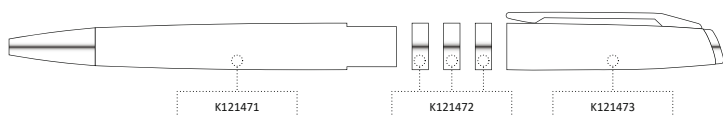

Freestyle

COMBINATION

[DE]
sign

RONEBI

MIXUJTE SVÉ OBLÍBENÉ BARVY

REPUBLICA FREESTYLE

Navržena a patentována pro značku Gabrielis.
Ideální na **libovolné kombinace barev**,
vhodné pro spolek, klub, produkt, firmu, obec, stát...

REPUBLICA FREESTYLE
| 1121400 | 17,90 Kč | 0,75 €

PROPISKA V KOMBINACI BAREV
MOQ 100 KS

99

80

RONEBI
| 1100686 | 10,50 Kč | 0,42 €

OTOČNÁ PROPISKA S DESIGNOVÝM KLIPEM

☑ 145 x 11 mm

☑ velkoobsahová ★

TISKOVÉ TECHNOLOGIE

T1 ☑ A, B, C, D, E, G

UV1 ☑ A, B, D, E

epoxy: ☑ F | MOQ 100 ks

tiskové pozice na straně 46