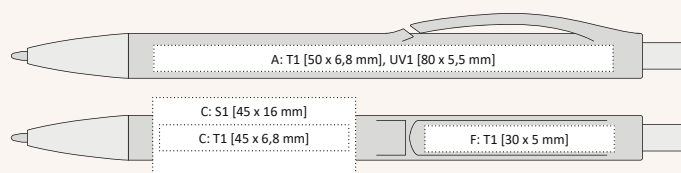

TISKOVÉ TECHNOLOGIE

1. T1 A, B, C, F, G | T0 A, B, C, D, E, G [1 barva/MOQ 1000 ks]
   UV1 A, B   S1 [1 barva/MOQ 1000 ks] C