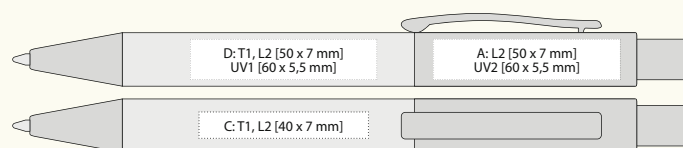

APULISOFT

APULISOFT

| 1201670 | 18,90 Kč | 0,75 €

BAMBUSOVÁ PROPISKA S KOVOVOU POGUMOVANOU HORNÍ ČÁSTÍ

☑ bambus, kov, plast

☑ 143 x 11 mm

☑ X-20 (112,5 mm) ————— ★ GDI

TISKOVÉ TECHNOLOGIE