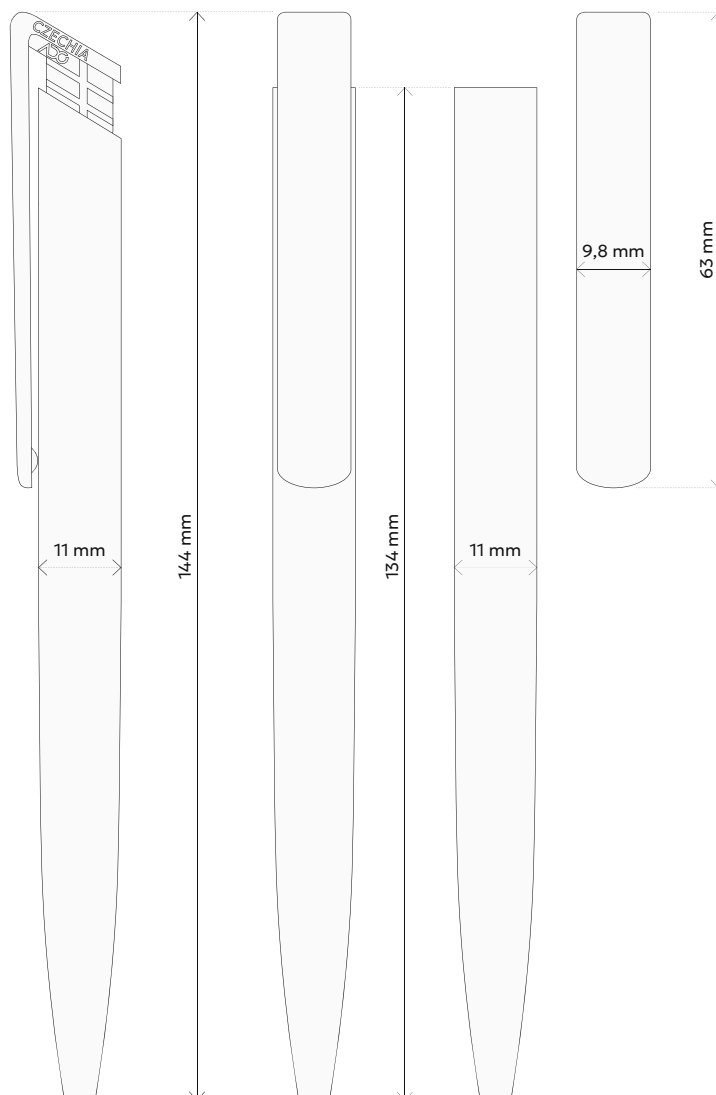

BOIA

BALLPENS

PROPISKU BOIA CHARAKTERIZUJE MINIMALISTICKÝ DESIGN TRADIČNÍHO OVÁLNÉHO TĚLA, KTERÝ JE DOPLNĚN DYNAMICKÝM TVAREM MASIVNÍHO KLIPU. DECENTNÍ ELEGANCI DODÁVÁ JEMNĚ PÍSKOVANÝ POVRCH TĚLA.

MATERIÁL:

Základní kolekce je vyrobena z ABS plastu, který působí prémiově a zároveň zaručuje kvalitu bez kompromisů. Výsledkem jsou stylové a reprezentativní propisky BOIA.

EKOLOGIE:

Do budoucna se plánuje rozšíření kolekce o ekologické materiály s důrazem na recyklovaný plast.

NÁPLŇ:

V propiskách je použita modrá, velkoobsahová náplň, písíci 1000 m.

Náplně obsahují německý dokumentální inkoust (German Documental Ink), který zajišťuje hladké psaní, delší životnost náplně a vynikající stálobarevnost odolnou vůči světlu.

Kulička náplně je vyrobena z wolframové oceli s nízkým koeficientem tření, což umožňuje plynulý pohyb kuličky. Toto spojení garantuje prémiovou kvalitu psaní a trvanlivost napsaného textu.

BALENÍ:

50 ks: bílá papírová krabička
s vloženým hedvábným papírem BOIA
rozměr: 148 x 100 x 75 mm

1 000 ks: karton s potiskem BOIA
rozměr: 530 x 310 x 162 mm
hmotnost: netto 8,5 kg / brutto 10 kg

VÝROBA:

Kompletní výroba všech dílů (s výjimkou náplní) a následné sestavení probíhá v České republice ve spolupráci s menšími rodinnými firmami.

TECHNICKÝ VÝKRES

PROPISKA BOIA

ČESKÁ DESIGNOVÁ REKLAMNÍ PROPISKA

144 x 11 mm

hmotnost: 8,5 g

velkoobsahová ★ GDI

TISKOVÉ TECHNOLOGIE