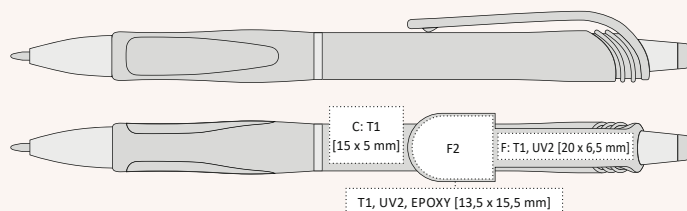

☒ T1 ☒ A, B, C, G

☒ UV1 ☒ A, B

ERBA

ERBA
| 1180117 | 9,50 Kč | 0,38 €

PLASTOVÁ PROPISKA S TVAROVANÝM KLIPEM

142 x 11 mm

X-20

TISKOVÉ TECHNOLOGIE