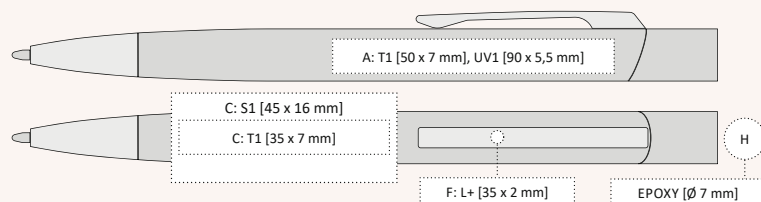

T1 A, B, C, D, E, F, G | T0 A, B, C, D, E, G | 1 barva/MOQ 1000 ks

UV1 A, B, D, E epoxy: F | MOQ 100 ks

GIO

*GIO

| 1110695 | 9,30 Kč | 0,37 €

DESIGNOVÁ PLASTOVÁ PROPISKA S ORIGINÁLNÍM ZAPÍNÁNÍM

142 x 11 mm

velkoobsahová