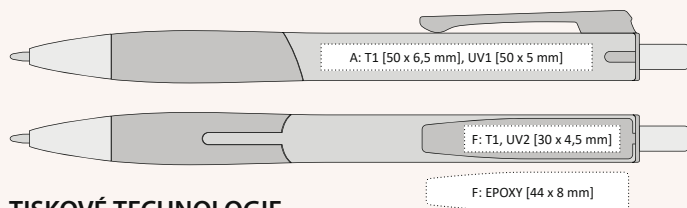

TISKOVÉ TECHNOLOGIE

☒ T1 ☑ A, B, F, G

☒ UV1 ☑ A, B | UV2 ☑ F |

epoxy: ☑ F | MOQ 100 ks