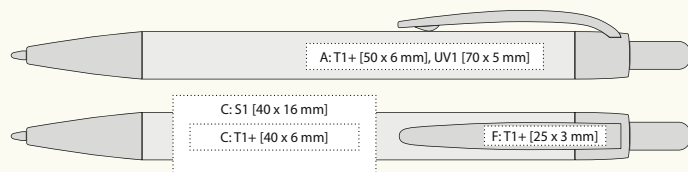

TISKOVÉ TECHNOLOGIE

T1+, T0+ [1 barva/MOQ 1000 ks] A, B, C, F, G

UV1 A, B

S1 [1 barva/MOQ 1000 ks] C