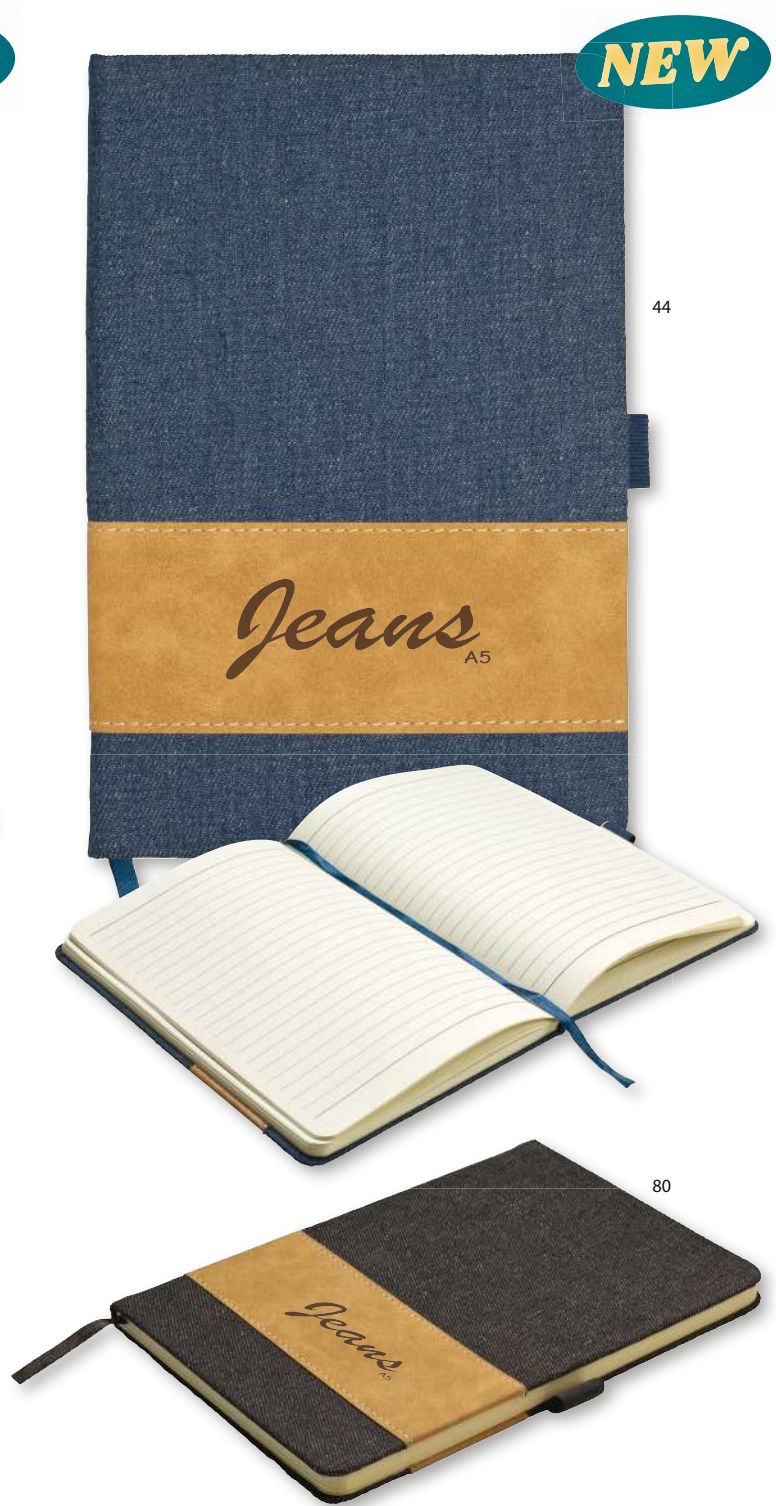

RECETI A5

| 3029680 | 85 Kč | 3,40 €

POZNÁMKOVÝ ZAPISNÍK A5 V DESKÁCH Z RPET

- papír, RPET
- 210 x 145 x 15 mm
- 80 linkovaných listů, poutko na mobil a propisku
- 25/50

TISKOVÉ TECHNOLOGIE

UVS K1 [120 x 120 mm]

příslušenství není součástí produktu
značení R-PET je součástí zadní strany zápisníku

JEANS A5

| 3029480 | 85 Kč | 3,40 €

POZNÁMKOVÝ ZAPISNÍK A5 V DESKÁCH Z DENIMU A PU KŮŽE

- papír, denim, kůže
- 210 x 145 x 15 mm
- 80 linkovaných listů, poutko na tužku, záložka
- 25/50

TISKOVÉ TECHNOLOGIE

L3 K1 [100 x 30 mm] UVS K1 [120 x 40 mm]