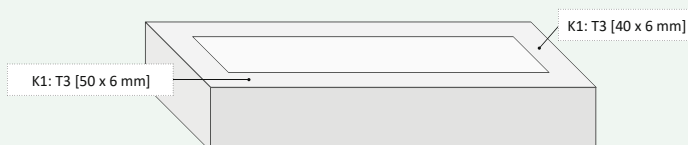

ARMISOFT

STRANA 101

ARMISOFT SET | 1917273 | 95 Kč | 3,80 €

DÁRKOVÝ SET S PROPISKOU A MIKROTUŽKOU
V KRABÍČCE S PRŮHLEDNÝM OKÉNKEM

- ☑ papír, samet, PVC
- ☑ 175 x 50 x 23 mm

PROPISKA A MIKROTUŽKA V SADĚ

- ☑ 142 x 10 mm
- ☑ hliník s pogumovaným povrchem