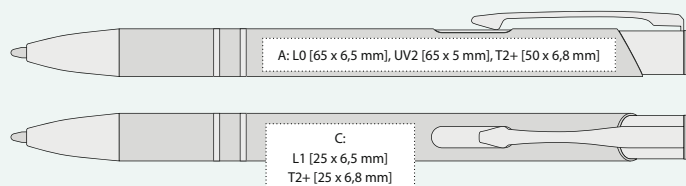

TISKOVÉ TECHNOLOGIE

L0 [stříbrný] A, B | L1 [stříbrný] C, G

T2+ [max. 2 barvy] A, B, C, G UV2 A, B