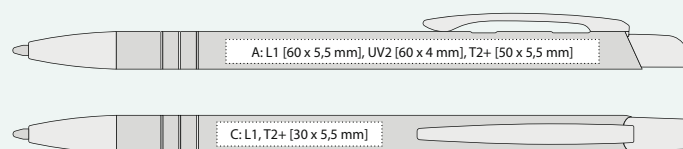

SOTTI TOUCH

STRANA 82

SOTTI

| 1211800 | 14,90 Kč | 0,59 €

TENKÁ KOVOVÁ PROPISKA S LESKLÝM POVRCHEM

141 x 8 mm

hliník

X-20 (95 mm)