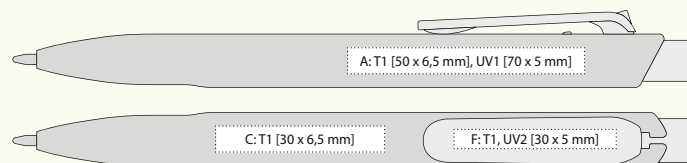

TISKOVÉ TECHNOLOGIE

☑ T1 ☑ A, B, C, F, G

☑ UV1 ☑ A, B | UV2 ☑ F

AVENA

AVENA

| 1192500 | 8,50 Kč | 0,34 €

PROPISKA S 60% PODÍLEM PŠENIČNÉ SLÁMY
ZNAČENÍ "WHEAT STRAW" JE SOUČÁSTÍ PRODUKTU

- plast, sláma
- 140 x 12 mm