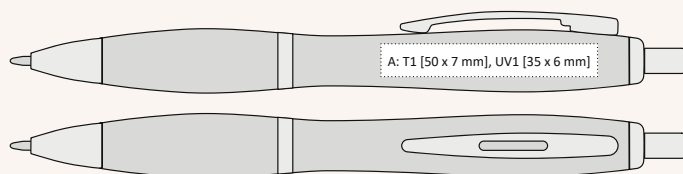

TISKOVÉ TECHNOLOGIE

☒ T1 ☒ A, B, G | T0 ☒ A, B, G | 1 barva/MOQ 1000 ks

☒ UV1 ☒ A, B