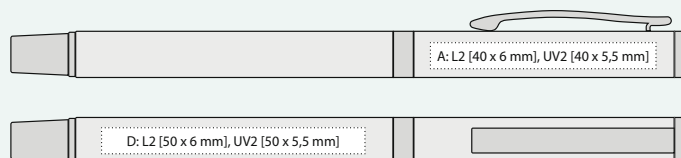

TISKOVÉ TECHNOLOGIE

- ☒ L2 [šedý] ☒ A, B, D
- ☒ UV2 ☒ A, B, D