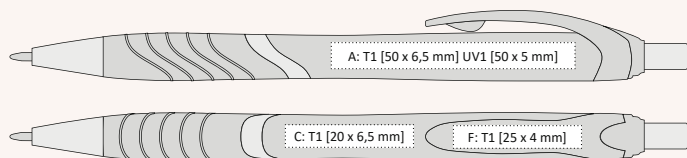

TISKOVÉ TECHNOLOGIE

T1 A, B, C, G, F

UV1 A, B