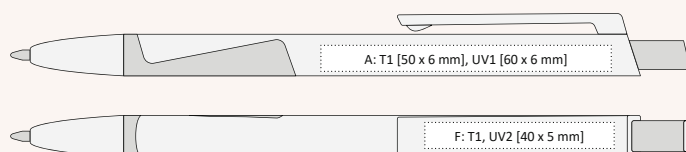

TISKOVÉ TECHNOLOGIE

T1 A, B, C, G

UV1 A, B | UV2 F