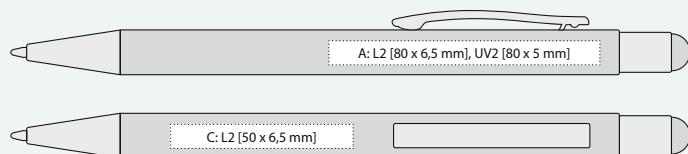

☑ 143 x 10 mm

☑ hliník

☑ velkoobsahová  ★ GDI

TISKOVÉ TECHNOLOGIE

 L2 [stříbrný lesklý] ☑ A, B, C, G

 UV2 ☑ A, B

PRESA

NÁŠ TIP: