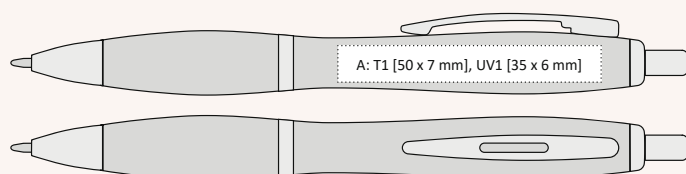

TISKOVÉ TECHNOLOGIE

T1 A, B, G | T0 A, B, G | 1 barva/MOQ 1000 ks

UV1 A, B