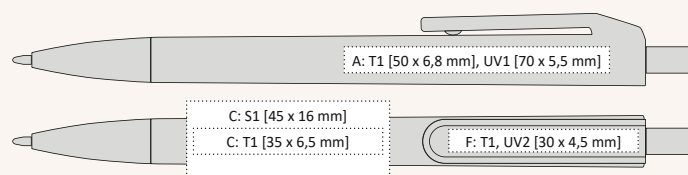

TISKOVÉ TECHNOLOGIE

T1 A, B, C, F, G

UV1 A, B | UV2 F

S1 [1 barva/MOQ 1000 ks] C