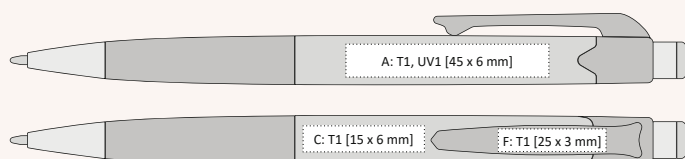

TISKOVÉ TECHNOLOGIE

☒ T1 ☑ A, B, C, G, F

☒ UV1 ☑ A, B