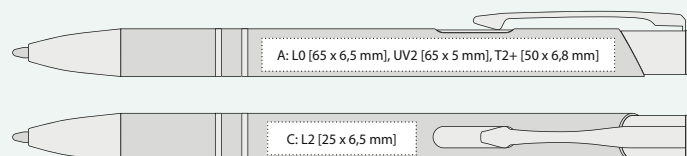

TISKOVÉ TECHNOLOGIE

L2 [šedý] ☑ A, B, C, G

UV2 ☑ A, B