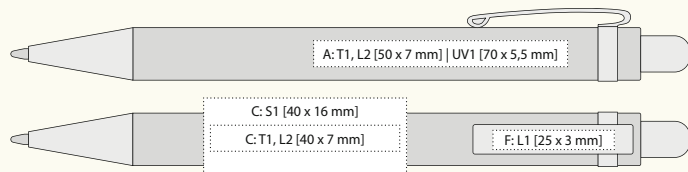

TISKOVÉ TECHNOLOGIE

L2 [hnědý-natur] A, B, C, G | L2 [zlato-šedý] F

T1 A, B, C, G UV1 A, B

S1 [1 barva/MOQ 1000 ks] C