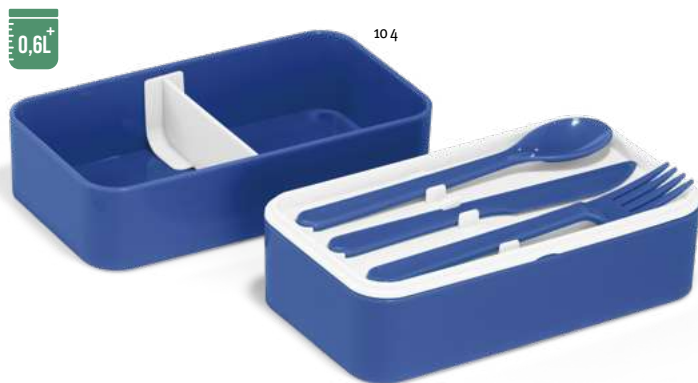

103

103

106

Pyrus 94265

Hermetický box PP o objemu až 1 L. Víko má přihrádku na příbory (součástí balení). Dóza je vhodná do mikrovlnné trouby, víko je potřeba sundat. Nedoporučuje se pro tekutiny.

± 210 x 145 x 80 mm

PDP

Kč 134,60

104

103

104

Bocuse 93853

Box na oběd PP a PS se 2 přihrádkami (každá 680 ml) a 1 odnímatelnou přepážkou. Obsahuje 3 kusy příborů: vidličku, nůž a lžici. Uzavírá se gumičkou a je vhodný do mikrovlnné trouby (sejmout víko).

± 180 x 100 x 100 mm

PDP SCR

Kč 165,10

Silikonové poutko

103

106

Samoura 93851

Dvouplášťová termónádoba PP se silikonovou rukojetí, ideální pro jídlo. Potravinářská kvalita. Kapacita až 380 ml.

± 90 x 105 mm

PDP

Kč 151,90