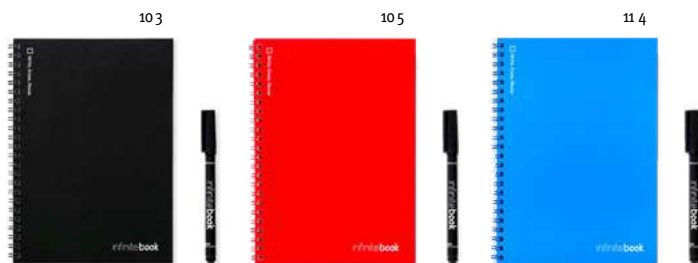

MADE IN EUROPE

A5 Infinitebook Lined A5 33201

Zápisník A5 - "Infinitebook" - s flexibilním obalem a kroužky ve stejné barvě. Obsahuje 15 čistých stránek ve stylu tabule a černý fix. Tento poznámkový blok umožňuje snadné psaní a mazání a je praktickým řešením pro minimalizaci spotřeby papíru. Poznámky lze skenovat. Vyrobeno v Evropě. Dodáváno v kraftové papírové obálce s nálepkou.

148 x 210 mm

SCR, STI

Ceny na vyžádání

MADE IN EUROPE

A5 Infinitebook Plain A5 33200

Zápisník A5 - "Infinitebook" - s flexibilním obalem a kroužky ve stejné barvě. Obsahuje 15 čistých stránek ve stylu tabule a černý fix. Tento poznámkový blok umožňuje snadné psaní a mazání a je praktickým řešením pro minimalizaci spotřeby papíru. Poznámky lze skenovat. Vyrobeno v Evropě. Dodáváno v kraftové papírové obálce s nálepkou.

148 x 210 mm

SCR, STI

Ceny na vyžádání