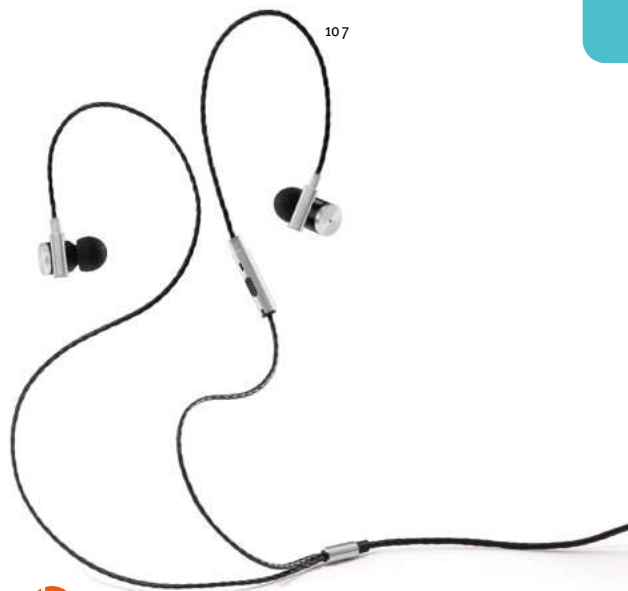

107

Vibration 97923

VIBRATION jsou moderně navržená sluchátka uz kombinace kovu a ABS, která vynikají svými kovovými detaily. Mají frekvenci 20 Hz - 20 kHz (16Ω) a možnost přijímat hovory a připojit se k seznamu skladeb mobilního zařízení. Obsahuje kabel 1,3 m. Dodáváno v dárkové krabičce.

20 x 18 x 20 mm | Krabička: 88 x 97 x 45 mm

LSR

Kč 253,50