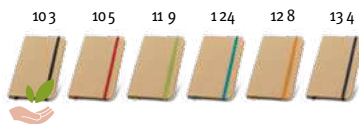

pocket Flaubert 93709

Kapesní poznámkový blok se 160 stranami bez linek (60 g/m²), vyrobeno ze 100% recyklovaného papíru, s tvrdými deskami ze 100% recyklovaného papíru. Tento poznámkový blok má elastickou gumičku a záložku.

± 100 x 140 mm

➤ **PDP**, TRS, SCR, TRD

Kč 34,40