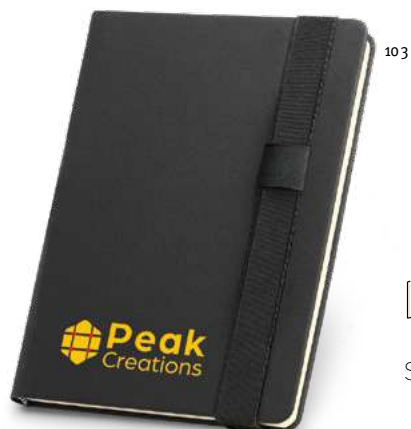

280

Stránek

A5

Shakespeare 93789

Poznámkový blok A5 s pevnou vazbou v PU. Tento poznámkový blok má 280 hladkých stran v barvě slonové kosti, držák na pero (pero není součástí dodávky) a gumičku. Dodáváno v obalu z netkané textilie.

145 x 210 mm | Obal: 185 x 240 mm

DUV, HTS, SCR, TRS, TRD

Kč 172,70