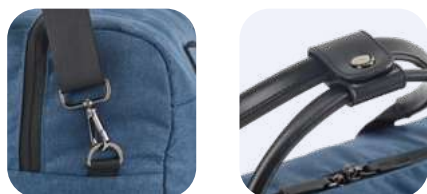

Motion Bag 92521

Praktická a stylová cestovní taška z kationtového 600D a vysoce kvalitního polyfleece. Prostorná hlavní přihrádka je ideální pro uložení oblečení a dalších nezbytností na krátké cesty. Dále má čtyři vnitřní kapsy a přední kapsu s asymetrickou klopou. Má prostor pro jmenovku, kovové nožičky chránící tašku, když je odložena, design na zip, který lze zamknout pomocí visacího zámku (není součástí dodávky) a rukojeti, které jsou navrženy tak, aby byly nastavitelné a pohodlné. Objem až 32 litrů. Dodáváno v sáčku z netkané textilie. Produkt obsahuje zprávu o testu kvality.

Motion Bag: 500 x 300 x 250 mm | Taška: 700 x 450 x 75 mm

TRS, LSR, SCR, TRD

Kč 1198,90