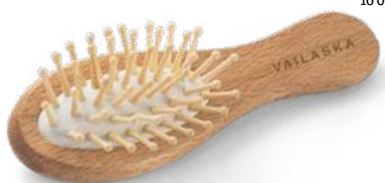

☿ Kartáč: 447 x 82 x 12 mm | Krabička: 455 x 89 x 30 mm

🚚 **LSR**, PDP

Kč 146,80

160

 **Dern** 95055

Kartáč na vlasy s dřevěnou rukojetí a bambusovými štětínami. Ideální pro cestování. Dodává se v dárkové krabičce z kraftového papíru.