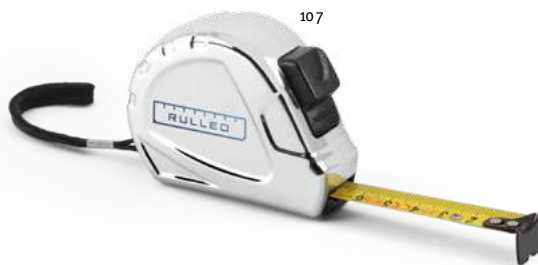

107

3m

Meribel III 94228

Svinovací metr o délce 3 m s brzdou a kovovou sponou. Tento svinovací metr je certifikován podle MID.

± 72 x 52 x 26 mm

DOM

Kč 83,80

5m

Meribel V 94229

Svinovací metr 5 m s brzdou a kovovou sponou. Tento svinovací metr je certifikován podle MID.

± 88 x 61 x 31 mm

DOM

Kč 124,50