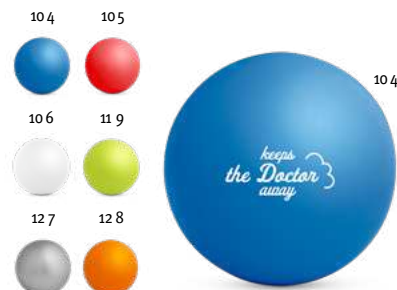

### Neeson 98093

Antistresová pěna z PU ve tvaru fotbalového míče.

± Ø63 mm

✓ PDP

Kč 20,80

104

105

106