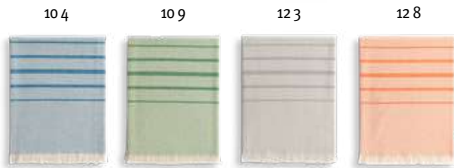

MADE IN EUROPE

Caplan 99045

Multifunkční ručník (260 g/m²) vyrobený z lehké a odolné bavlny (90 %) a recyklované bavlny (10 %). Vyrobeno v Evropě.

100 x 180 cm
TRS, EDB, ETD, TRD

Kč 502,40

MADE IN EUROPE

Malek 99046

Multifunkční a osuška (350g/m²) vyrobená z lehké a odolné bavlny (85 %) a recyklované bavlny (15 %). Vyrobeno v Evropě.

100 x 180 cm
TRS, EDB, ETD, TRD

Kč 782,30