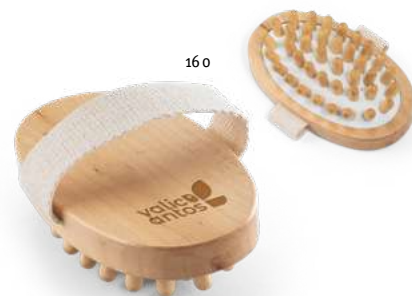

☿ Ø180 x 130 mm

🚚 **TRS**

Kč 50,00

160

 **Downey** 95058

Dřevěný masážní kartáč proti celulitidě (250 g/m<sup>2</sup>). S bavlněnou rukojetí pro lepší uchopení. Dodává se v kraftové krabičce.

☿ Kartáč: 130 x 75 x 40 mm | Krabička: 135 x 80 x 45 mm