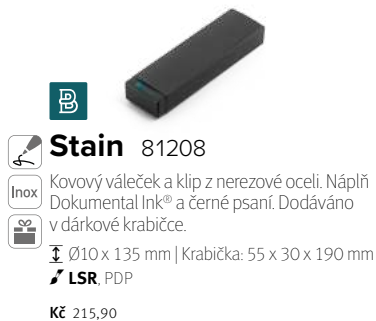

### **Zara** 91945

Recyklované ABS (100% rABS) kuličkové pero s bambusovou tlačítko. Modrý inkoust.

∅11 x 134 mm

 **SRC, PDP, DUV**

Kč 7,50

**Stain 81208**  
 Kovový váleček a klip z nerezové oceli. Náplň Dokumental Ink® a černé psaní. Dodáváno v dárkové krabičce.  
 Ø10 x 135 mm | Krabička: 55 x 30 x 190 mm  
 LSR, PDP  
 Kč 215,90