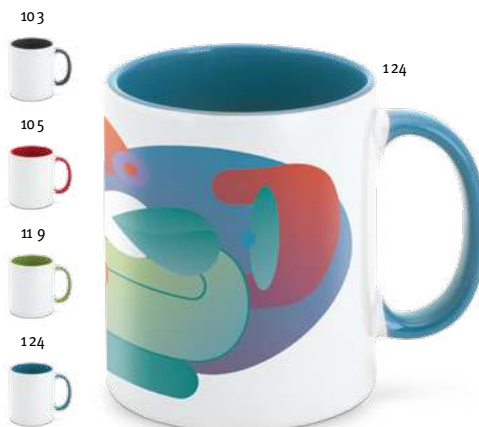

± Ø83 x 98 mm | Krabička: 100 x 118 x 86 mm

 **SUB** PDP

Kč 68,60