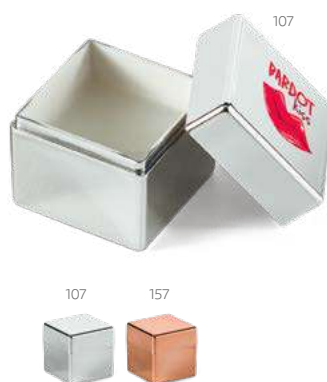

Bardot — 94881

Balzámy na rty v obalu ve tvaru kostky z ABS s metalickým povrchem.

Právní informace jsou k dispozici na adrese: PT; EN; ES; FR; IT; DE; PL; CZ; SK; HR; NL; DK; NO; SV; BG.

∅ 32 x 32 x 32 mm

➤ PDP – 20 x 20 mm

Kč 30,10