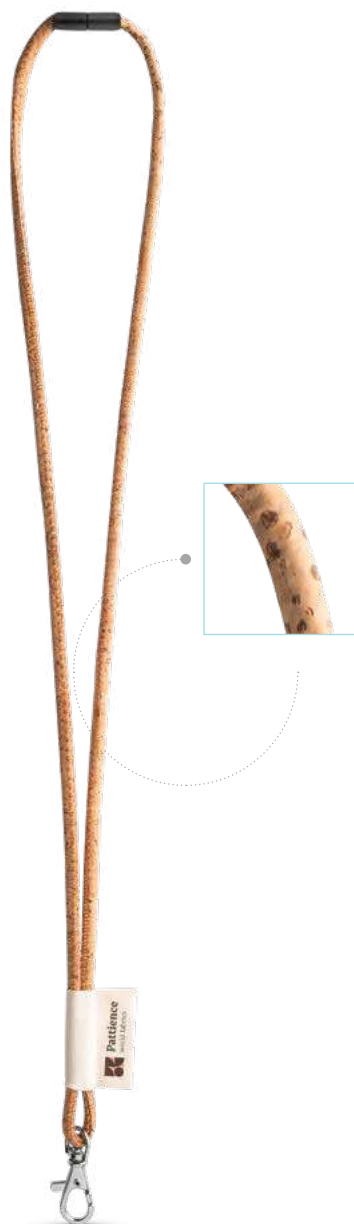

± Ø7 x 470 mm

Un./Kč 1 100 500 2500 5000

Uvedené ceny jsou včetně sublimace na štítku.

CORK

75096

Potisknutelná korková šňůrka Original Lanyards®. Zahrnuje následující příslušenství a doplňky: štítkem bavlny (43 x 15 mm); Karabina (9 mm) a bezpečnostní zámek.