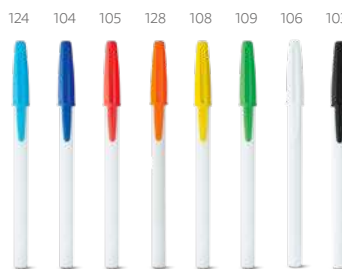

Kč 2,30

CARIOCA

MADE IN EUROPE

 **Corvina Bk** — 81169

CARIOCA® kuličkové pero s vrškem a klipem.
Vyrobeno v Evropě.

∅10 x 145 mm

 PDP – 60 x 5 mm

Kč 6,20