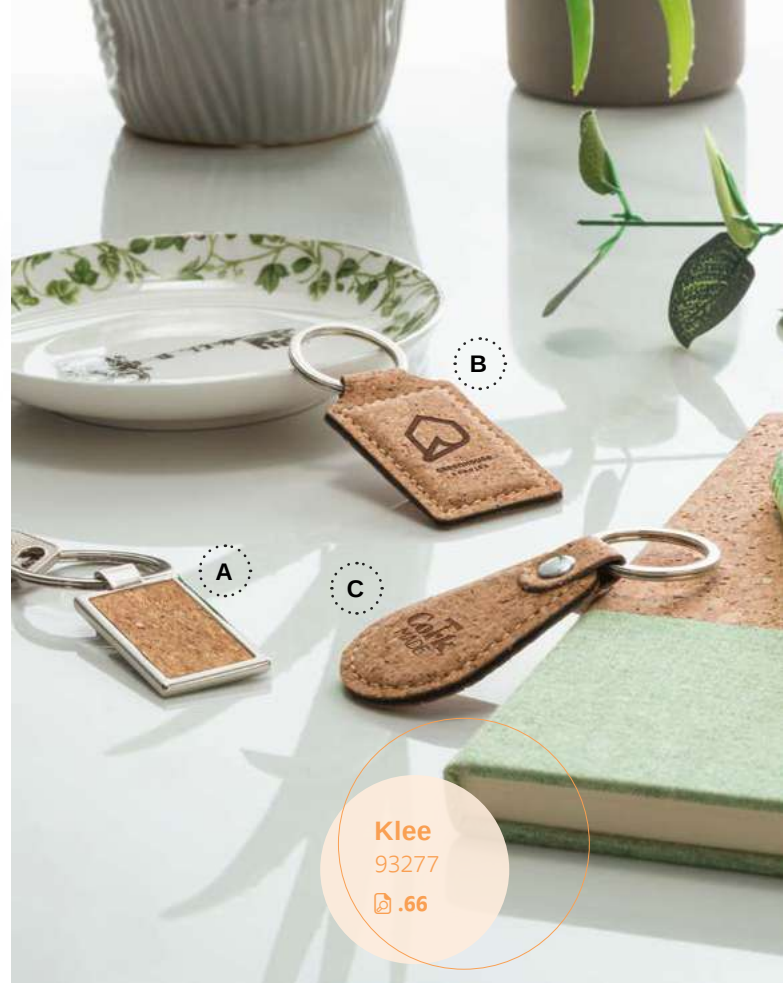

B

A

C

Klee
93277

.66