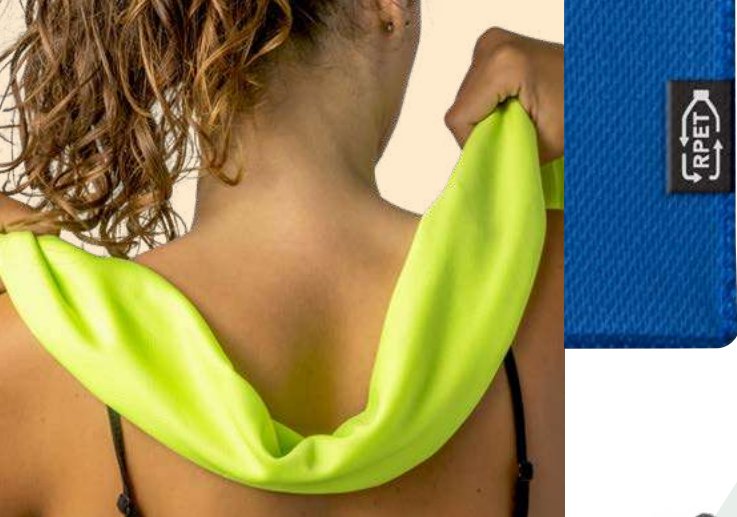

• Materiál rPET

RPET **ecologic** **PACK'IN** **.478**

Bernal — 99969

Fitness chladicí ručník RPET. Dodáváno v černém pouzdru z netkané textilie. Ručník lze prát v pračce a lze jej tedy znovu použít.

▮ Ručník: 300 x 800 mm | Obal: 100 x 200 mm

➤ TRS – 200 x 200 mm

Kč 77,40

PACK'IN **.478**

Artx — 99968

Polyamidový a polyesterový sportovní ručník. Ručník je osvěžující a pokud je vlhký, vydrží chladný několik hodin. Pokud se zahřeje, stačí jej protřepat, aby se obnovila jeho chladivá vlastnost. Ručník lze prát v pračce a lze jej tedy znovu použít.

▮ 300 x 800 mm

➤ TRS – 200 x 150 mm

Kč 61,30

Artx Plus — 99967

Polyamidový a polyesterový sportovní ručník s obalem ve tvaru láhve. Láhev je z PP a PET, má praktické držadlo, lze ji vzít kdekoli, objem je až 440 mL. Ručník je osvěžující a pokud je vlhký, vydrží chladný několik hodin. Pokud se zahřeje, stačí jej protřepat, čímž znovu získá své chladivé vlastnosti. Ručník lze prát v pračce a lze jej tedy znovu použít.

▮ Ručník: 300 x 800 mm | Láhev: Ø65 x 183 mm

➤ TRS – 200 x 200 mm

Kč 97,00