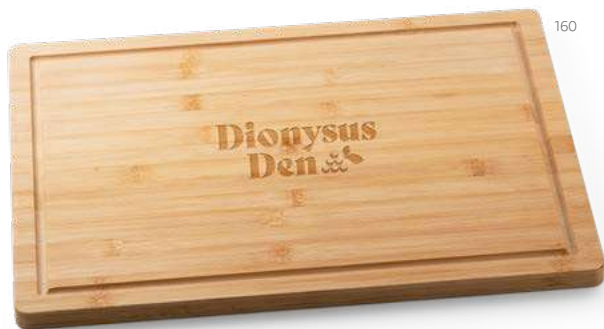

Kč 401,80

⇒ **ECologic**

Caraway Long — 94258

Velké bambusové servírovací prkénko s rukojetí, velmi univerzální. Dodáváno s dárkovou kraftovou krabičkou.

± 155 x 600 x 12 mm
 ↗ LSR – 190 x 190 mm

Kč 364,10