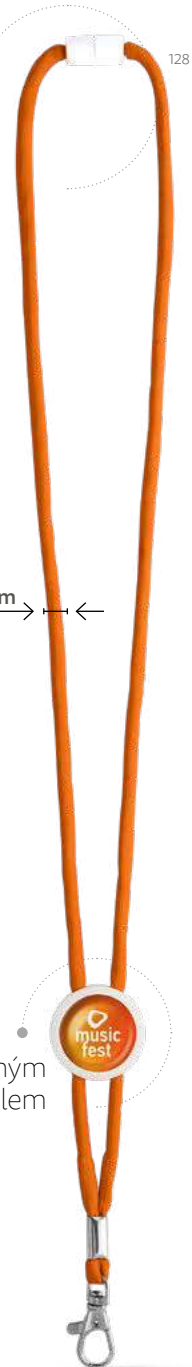

Weave — 94408

Nastavitelná polyesterová šňůrka na krk s kovovou karabinou, bezpečnostním zámkem a plochou pro doming (3D).

↳ Ø5 x 450 mm

↳ PDP – Ø20 mm

Kč 22,80

S bezpečnostním zámkem

Ø05 mm

S nastavitelným kabelem