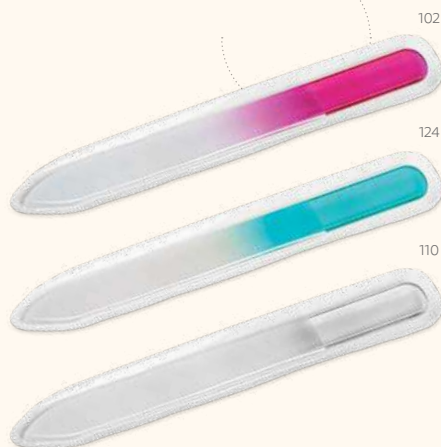

Lopez — 94857

Čtyřdílná souprava na manikúru v pouzdru z PVC s pilníkem, pinzetou, kleštičkami a nástrojem na zatlačování kůžičky.

∓ 66 x 105 mm

✂ PDP – 40 x 30 mm

Kč 37,80

Ve skle

Rasera — 94861

Skleněný pilník na nehty, dodávaný v krabičce.

∓ 12 x 140 x 3 mm

✂ PDP – 8 x 30 mm

Kč 24,20