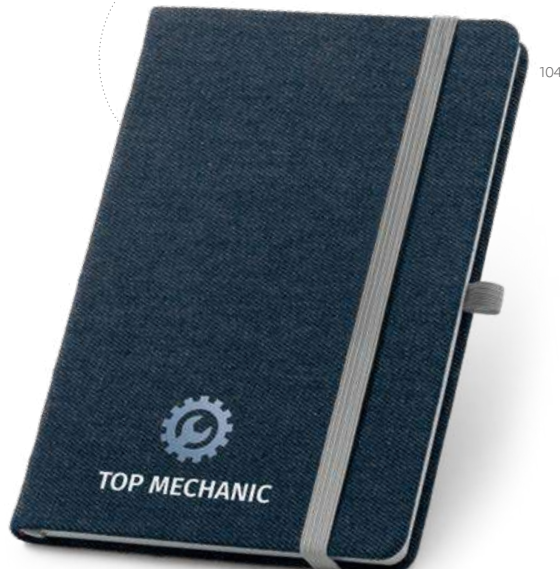

A5 Denim — 93594

Poznámkový blok ve formátu A5 s tvrdými deskami podšitými denimem. Tento zápisník má 192 linkovaných listů, elasticou gumičku, záložku ve formě stuhy, vnitřní kapsu a držák na pero (pero není součástí balení).

± 140 x 210 mm

✂ TRS – 90 x 180 mm

Kč 101,40