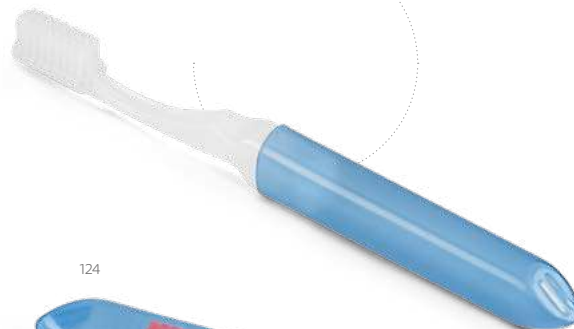

Sthovací na cesty

124

Harper — 94855

PP zubní kartáček s ochranným krytem, praktický při cestování.

☒ Zavřená: 111 x 21 x 15 mm

🔪 DUV – 50 x 10 mm

Kč 13,20