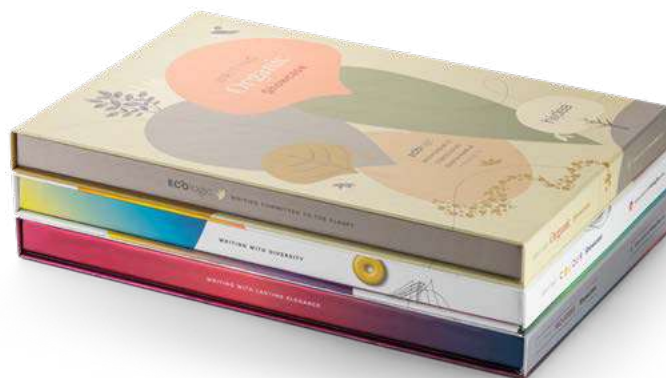

Colour Writing Showcase — 70091

Široký výběr barev

C

Organic Writing Showcase — 70090

Zodpovědný a vědomý výběr

Zavazadla

Magnetismus silných osobností a schopnost vyrovnat se s vámi. Díky kosmopolitnímu designu a silnému charakteru je BRANVE® moderní a inovativní. Pohodlí, odolnost a elegance v kombinaci s praktičností - pro ty, kteří hledají luxus funkčnosti v každém detailu.