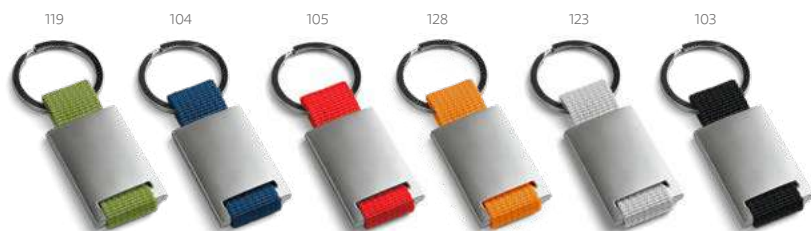

Originální formáty pro různé dárky

Gripitch — 93077

210D tašky se stahovací šňůrkou s reflexními prvky a zapínáním na stahovací šňůrku. Propagační produkt.

∓ 28 x 60 x 6 mm

↗ LSR – 18 x 25 mm

Kč 33,00