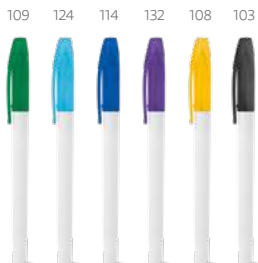

Jade — 51110

Kuličkové pero v PP s bílým tělem. Kryt a klip jsou k dispozici v různých barvách. Modrý inkoust.

∅ 10 x 142 mm

SRC – 50 x 24 mm

Kč 2,30

105