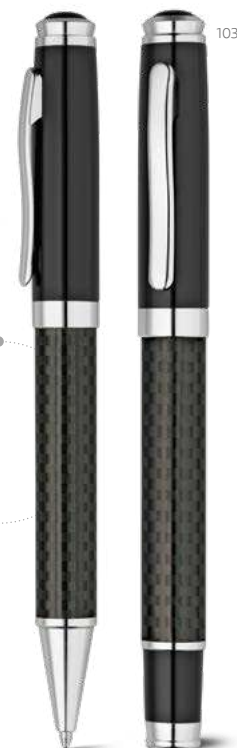

Uhlíková vlákna

Chess — 91835

Sada bombičkového a kuličkového z kovu a uhlíkových vláken, obojí s klipem. Kuličkové pero s otočným mechanismem. Černý inkoust. Dodává se v pouzdře z imitace kůže.

∅13 x 139 mm |
Krabíčka: 195 x 100 x 47 mm

LSR – 35 x 6 mm

Kč 745,30