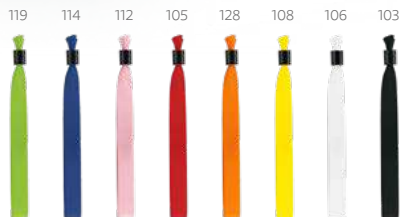

119

114

112

105

128

108

106

103

Seccur — 94970

Saténový náramek odolný proti neoprávněné manipulaci s bezpečnostní sponou. K dispozici v široké škále barev.

± 320 x 15 mm

✂ SCR – 200 x 10 mm

Kč 7,20