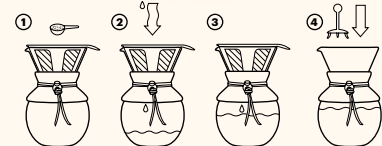

Pour Over 500 — 34818

Nerezový kávovar s permanentním filtrem. Kapacita až 500 mL. Dodáváno v dárkové krabičce.

± 115 x 154 x 138 mm

LSR – 25 x 5 mm

CENY NA VYZÁDÁNÍ