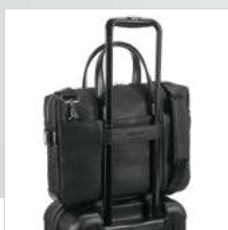

Zásuvka vozíku