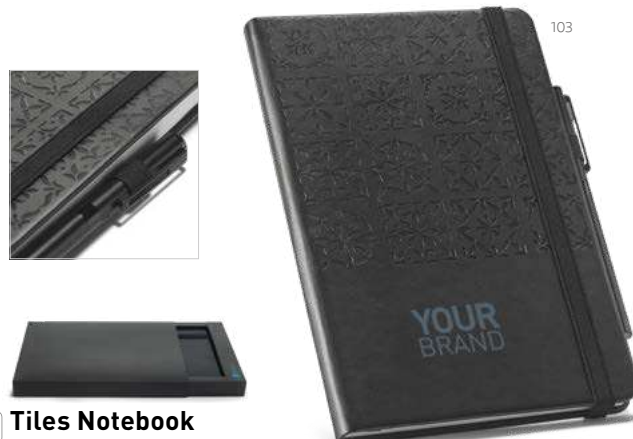

A5 **Tiles Notebook**
93737

Tiles je poznámkový blok A5 s pevnou vazbou v imitaci kůže, s 256 linkovanými stránkami z udržitelného lesního hospodářství. Celý tento design poznámkového bloku byl inspirován kulturními prvky, v tomto případě portugalskými dlaždicemi. Elastický pásek k uzavření poznámkového bloku, záložka a držák pera (pero není součástí dodávky) posilují funkčnost tohoto poznámkového bloku. Více než poznámkový blok je to médium pro elegantní a jedinečnou komunikaci. Dodáváno v dárkové krabičce.

📏 Zápisník: 140 x 210 mm | Krabička: 175 x 25 x 265 mm

✂️ SCR – 50 x 30 mm

Kč 342,50