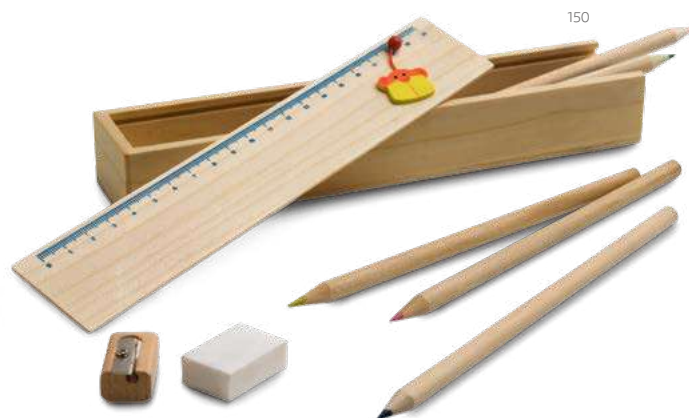

150

Doodle — 91756

Sada na malování dodávaná v dřevěné krabičce. Obsahuje pravítko 20 cm, 6 pastelek, 1 tužku, ořezávkou a gumu.

∓ 220 x 43 x 32 mm

✂ PDP – 50 x 15 mm

Kč 89,20