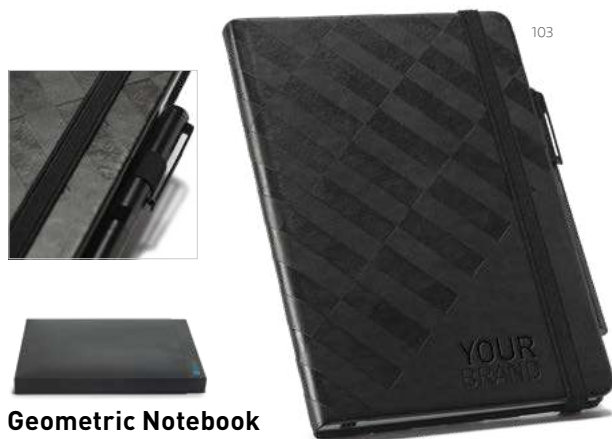

A5 **Geometric Notebook**
93596

Geometric je poznámkový blok A5 s PU pevnou vazbou a 256 linkovanými stranami z trvale udržitelného lesního hospodářství. Design krytu byl inspirován Geometrickými obrázky založenými na vzorech optické iluze. Elastický pásek, který umožňuje zavřít poznámkový blok, záložka a držák pera (pero není součástí dodávky) posilují užitečnost tohoto poznámkového bloku. Více než poznámkový blok jde o podporu pro sdělování emocí. Něco velmi osobního a jedinečného.

📏 Zápisník: 140 x 210 mm | Krabička: 175 x 25 x 265 mm

✂️ HTS – 40 x 30 mm

Kč 342,50