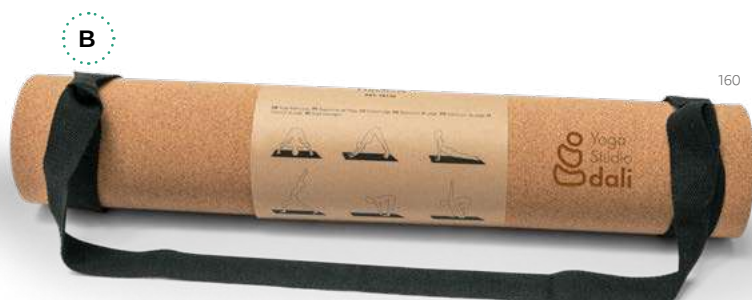

ECologic

MADE IN EUROPE

Yala — 98139

Korkový cvičební blok. Ideální pro jógu a další typy aerobiku. Obsahuje papírový proužek s návodem na cvičení.

📏 227 x 120 x 75 mm

🔪 LSR – 160 x 100 mm

💰 Kč 367,00

ECologic