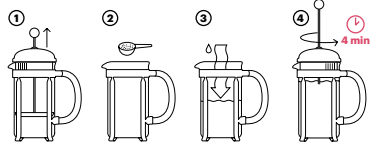

Chambord CORK 350 — 34816

Nerezový kávovar. Kapacita až 350 mL. Dodáváno v kraftovém rukávu.

± 111 x 168 x 80 mm

LSR – 25 x 6 mm

CENY NA VYZÁDÁNÍ

Pavina 100 — 34814

2 skleněné kelímky se kork páskem. Kapacita až 100 mL. Dodáváno v kraftovém rukávu.