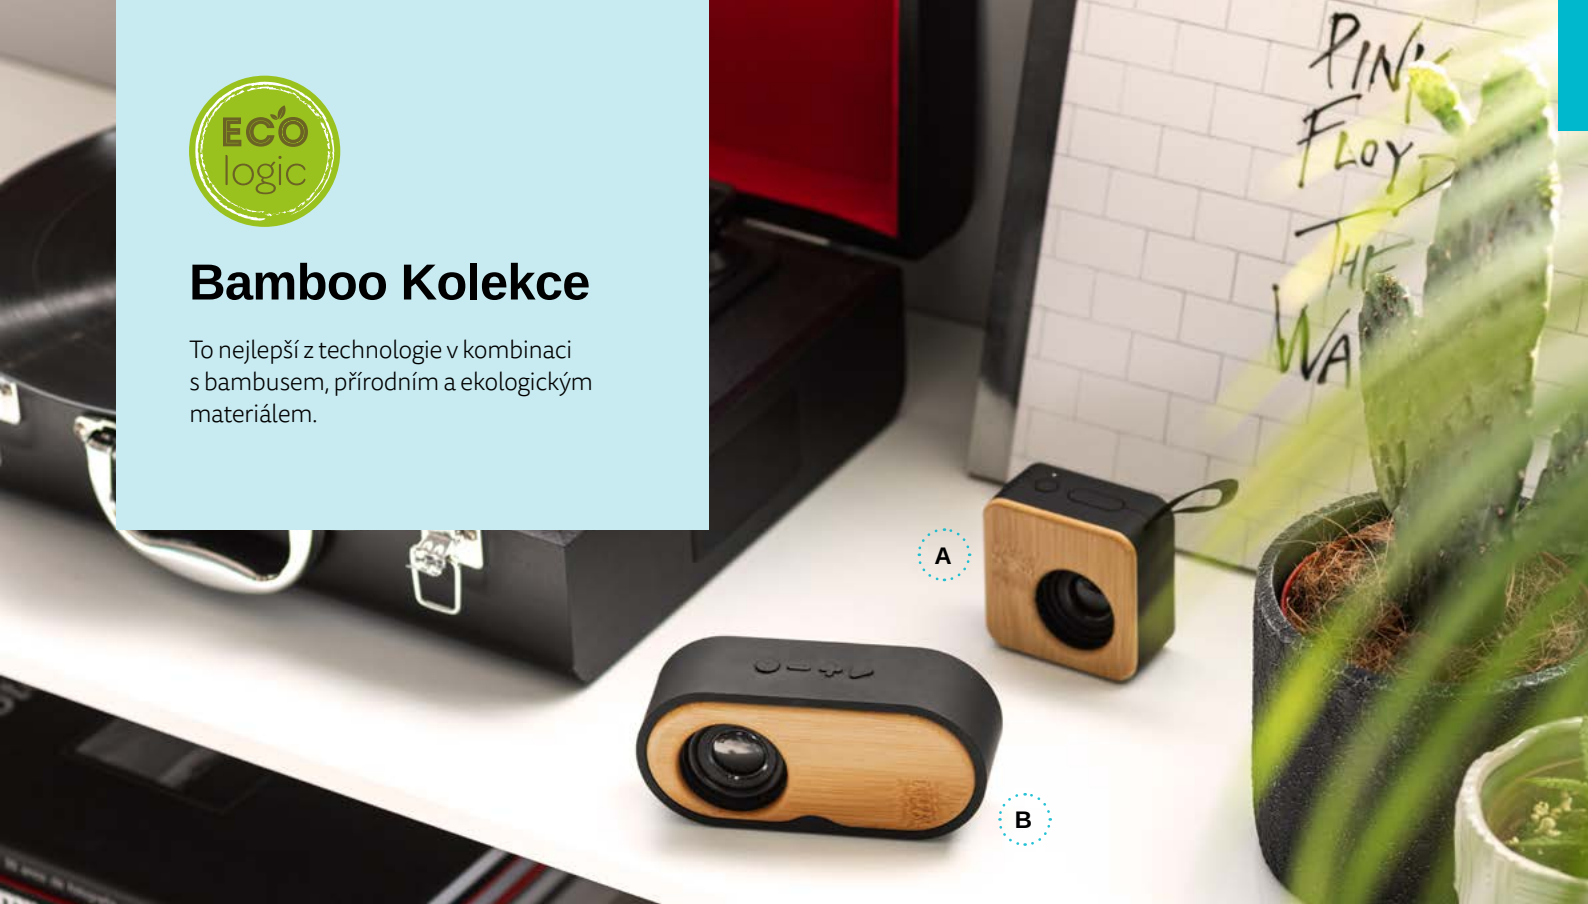

∅60 x 52 mm

PDP – 25 x 20 mm

Kč 367,00

Bamboo Kolekce

To nejlepší z technologie v kombinaci s bambusem, přírodním a ekologickým materiálem.

• Výdrž baterie až **4h**

• Výdrž baterie až **5h**

• Funkci rádia