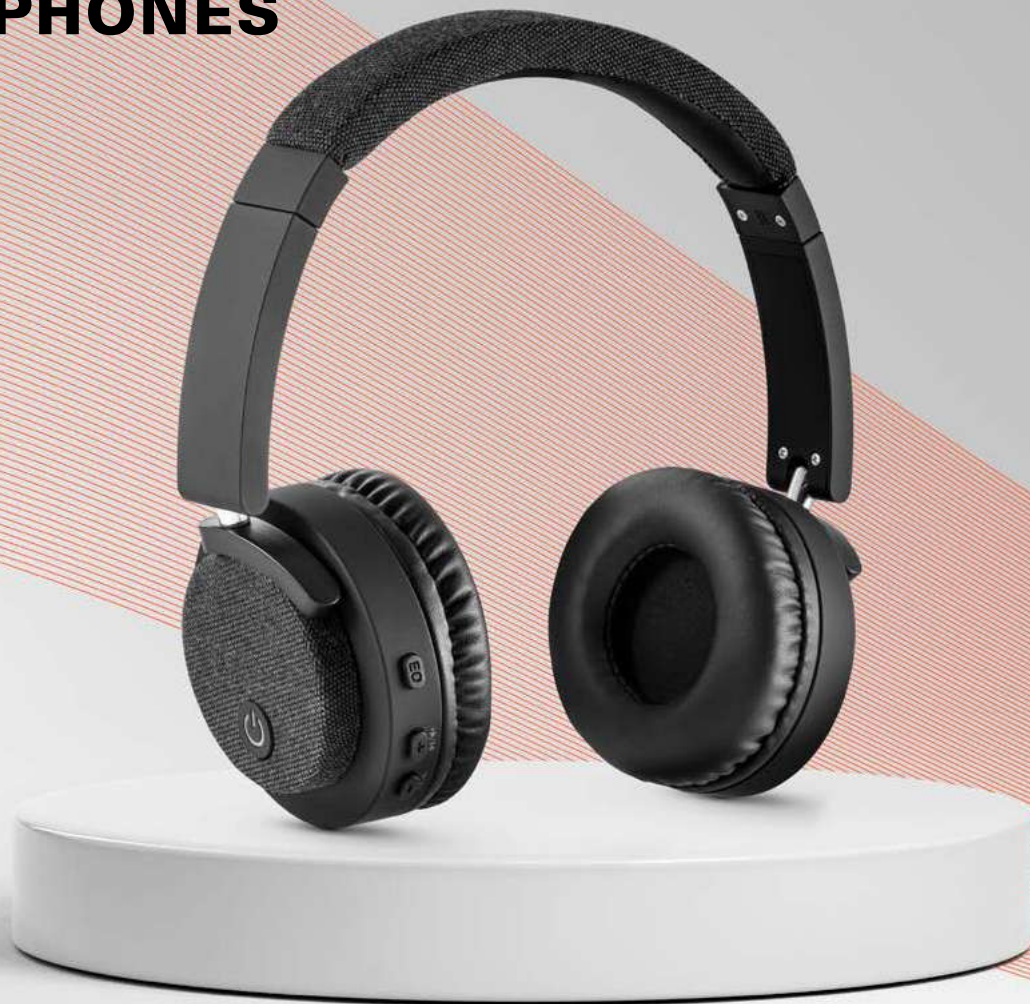

Good things are always there

Prodlužte jedinečné okamžiky a zážitky prostřednictvím technologie. Špičková kvalita a současná estetika ekston® se promítají do výjimečných výkonných produktů, které nás doprovázejí všude - rozšíření zážitků, které vyzdvihují emoce a vzdorují limitům technologie.

Zjistěte více online

HEADPHONES

Skládací

VLASTNOSTI:

- Skládací
- Mikrofon
- Ovládání hlasitosti
- Připojení k seznamu skladeb mobilního zařízení
- Obsahuje kabel

133

Beatdrum 97956

Beatdrum jsou skládací bezdrátová sluchátka z ABS a tkaniny s 5.0 bluetooth připojením. Povrchová úprava Beatdrum je pogumovaná a doplněná o látkové detaily. Ideální pro dotvoření jakéhokoli stylu. Dodávány v černé dárkové krabičce.