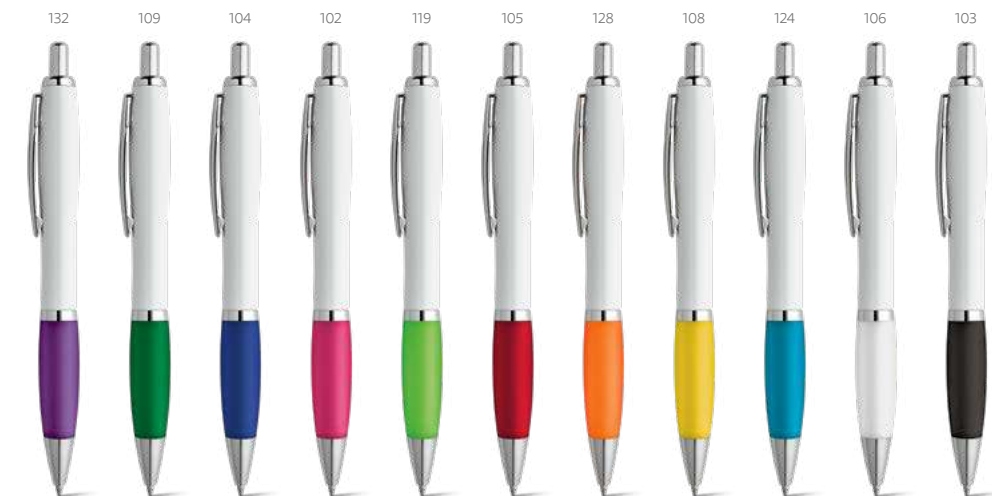

Move Bk — 81161

Kuličkové pero s klipem a kovovými poznámkami. Bílé tělo s barevným protiskluzem. K dispozici v široké škále barev. Černý inkoust.

$\varnothing$ 12 x 140 mm

PDP – 35 x 7 mm

Kč 5,50

Move — 81132

Bílé kuličkové pero s kovovou sponou a barevným protiskluzem. K dispozici v široké škále barev. Modře píšící.

$\varnothing$ 12 x 140 mm

PDP – 35 x 7 mm

Kč 5,50