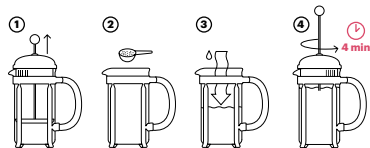

MADE IN EUROPE

Káva

Kolekce, která vám umožní vychutnat si dokonale uvařenou kávu doma i na cestách!