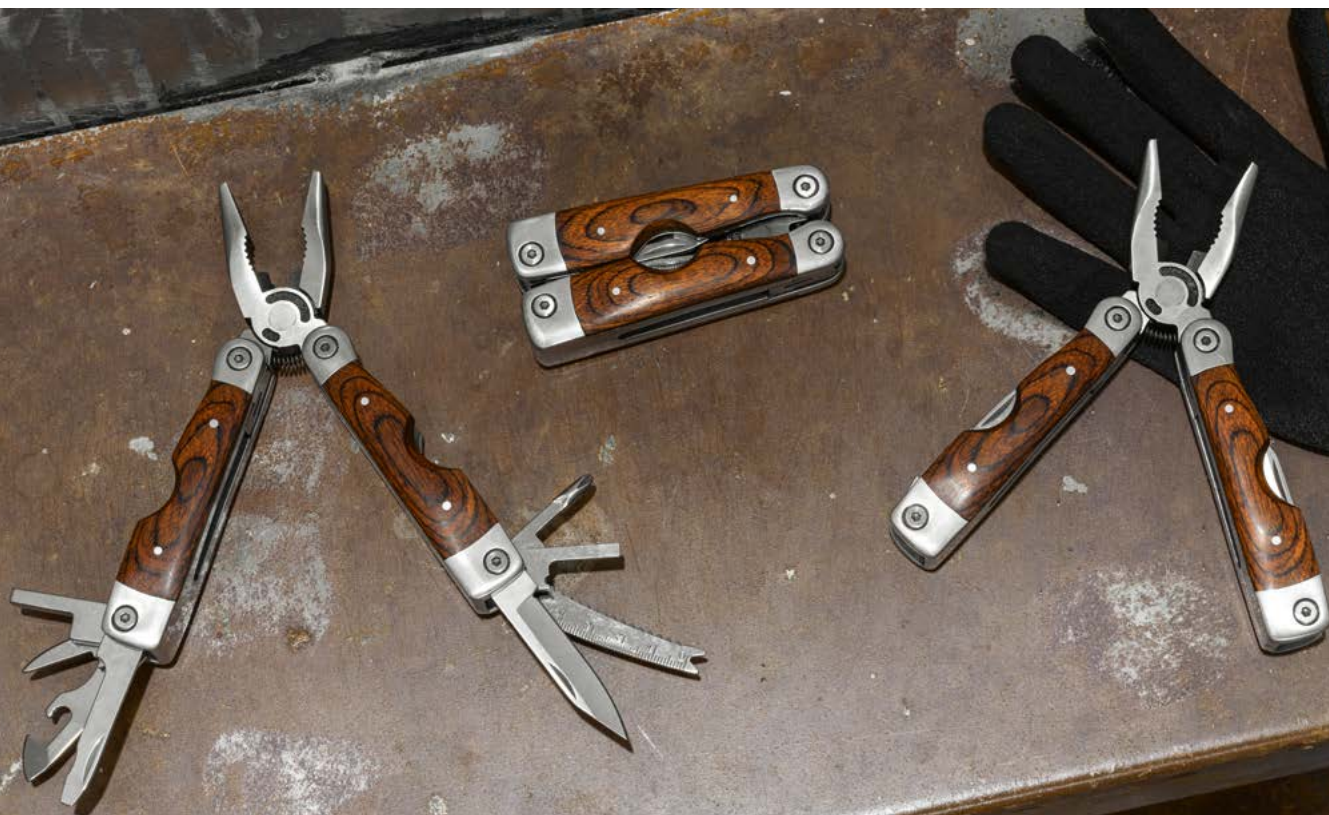

☒ 45 x 100 x 25 mm | Obal: 65 x 140 x 30 mm

✂ PDP – 30 x 25 mm

Kč 538,50

• Rozšiřitelný
a flexibilní

107

Nobend — 94749

Prodlužitelná a flexibilní kovová LED svítilna se třemi LED, magnetem na vrchní části a klipem. Zahrnuje 4 LR44 litiové baterie.