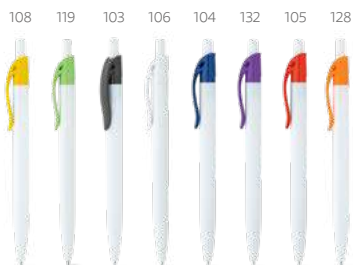

Mars — 91498

Kuličkové pero s barevným klipem.

∅ 10 x 140 mm

PDP – 45 x 7 mm

Kč 4,50