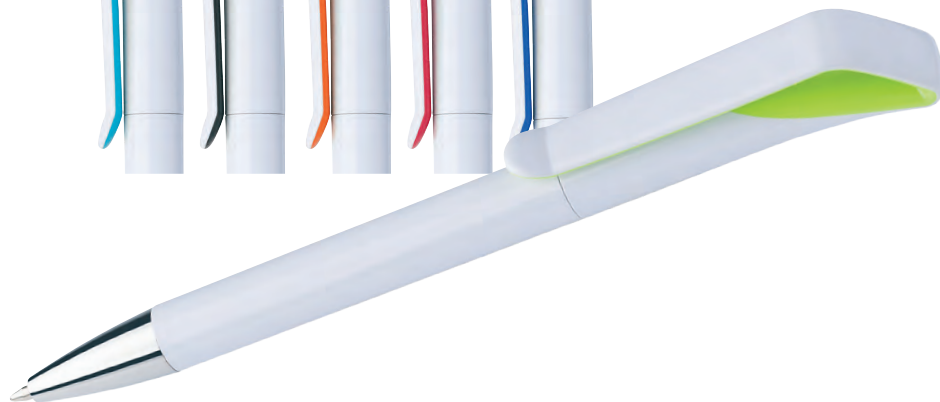

Kartonové množství v ks: 1000

HADAS
7,90 Kč

DREAK

Kuličkové pero s otočným mechanismem. Vyrobené z plastu ABS. Modrá náplň.

B0112001PD2 - červená

B0112002PD2 - bílá

B0112003PD2 - oranžová

B0112004PD2 - zelená