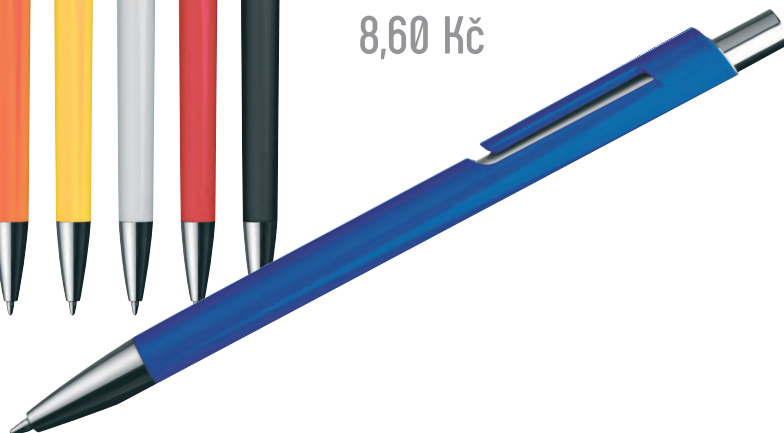

PEKO

8,60 Kč

PEKO

Plastové kuličkové pero se stříbrnými doplňky. Modrá náplň.

B0114400MA2 - černá

B0114401MA2 - tmavě modrá

B0114402MA2 - červená

B0114403MA2 - bílá

B0114404MA2 - žlutá

B0114405MA2 - oranžová

B0114406MA2 - světle modrá

B0114407MA2 - zelená

Doporučená technologie tisku:
tampontisk T1, UV tisk UV1

Maximální velikost tisku: 40 × 7 mm

Rozměry: 1,1 × 14 cm

Kartonové množství v ks: 1000