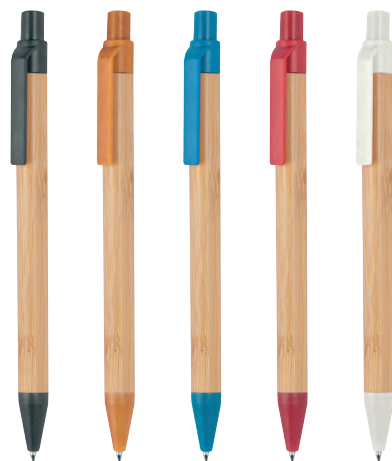

Maximální velikost tisku: 70 × 7 mm

Rozměry: Ø 1 × 14,2 cm

Kartonové množství v ks: 1000

SERIO

9,50 Kč

ADUBO

Kuličkové pero vyrobené z korku, pšeničných vláken a PP plastu. Modrý inkoust.

B0113900PD2 - černá