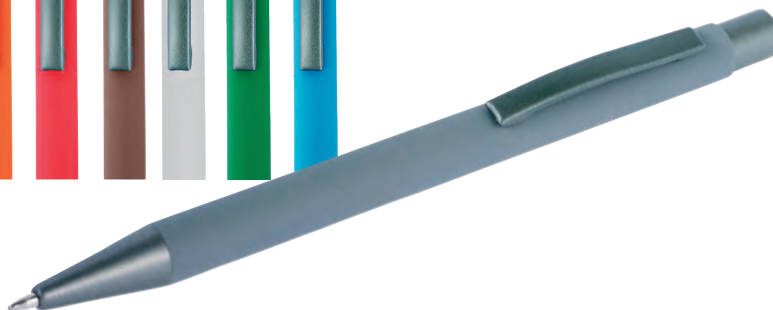

Rozměry: Ø 0,8 × 14,5 cm

Kartonové množství v ks: 500

TEZIMIN
17,50 Kč

TEZIMIN

Kuličkové pero s barevným pogumovaným povrchem a tmavě šedými doplňky. Pod barevným tělem má pero lesklý povrch, díky kterému na něm bude zářít vylaserované logo. Modrá náplň.