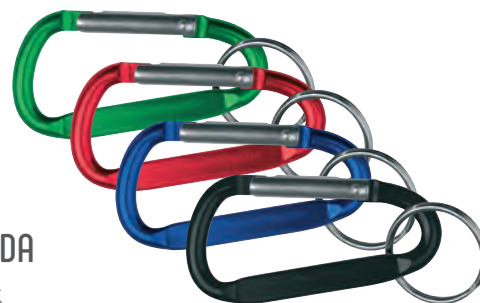

BERINDA

Kovová karabina s kroužkem na klíče.

F6007900MA2 - černá

F6007901MA2 - modrá

F6007902MA2 - červená

F6007903MA2 - šedá

F6007904MA2 - zelená

Doporučená technologie tisku: laser L1

Maximální velikost tisku: 35 × 4 mm

Rozměry: 6 × 3 × 0,5 cm

Kartonové množství v ks: 1000

BERINDA

11 Kč

KOUZELNÍK

F6002500PK2

Prívěsek na klíče, transparentní plast.

Doporučená technologie tisku:

vkładaný papírek s potiskem
o rozměrech 2,9 × 3,9 cm

Rozměry: 5,9 × 4,1 × 0,5 cm

Poznámka: Cena nezahrnuje papírek
s potiskem.

Minimální odběr 100 ks.

Kartonové množství v ks: 900