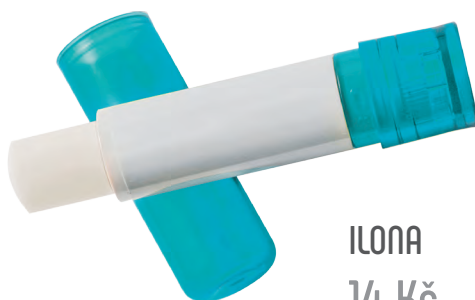

ILONA
14 Kč

ILONA

Balzám na rty, plast.

F0600200PK2 - černá

F0600201PK2 - bílá

F0600202PK2 - královská modrá

F0600204PK2 - oranžová

F0600205PK2 - červená