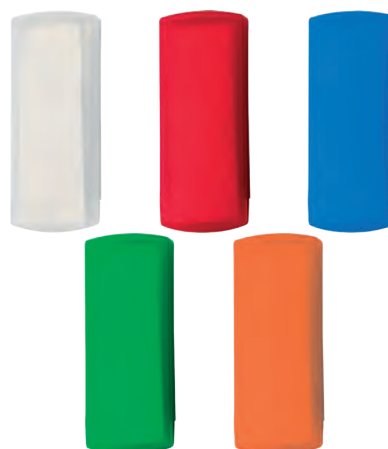

PLASTER
9,70 Kč