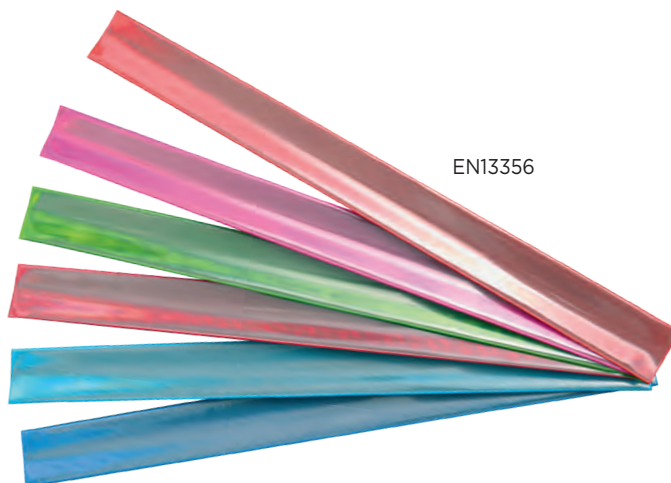

BELTINO
17,50 Kč