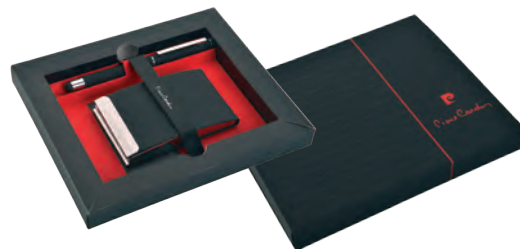

balení 19 × 2,2 × 16 cm

Kartonové množství v ks: 10

PIERRE CARDIN
CONCORDE

595 Kč

 Pierre Cardin

PIERRE CARDIN LIBRO

Elegantní set magnetické záložky a pohlednice značky Pierre Cardin. Sada na první pohled zaujme svým barevným designem. Záložka skvěle doplní například bloky Pierre Cardin. Je také praktickým dárkem pro všechny vášnivé čtenáře. Balení obsahuje certifikát pravosti.