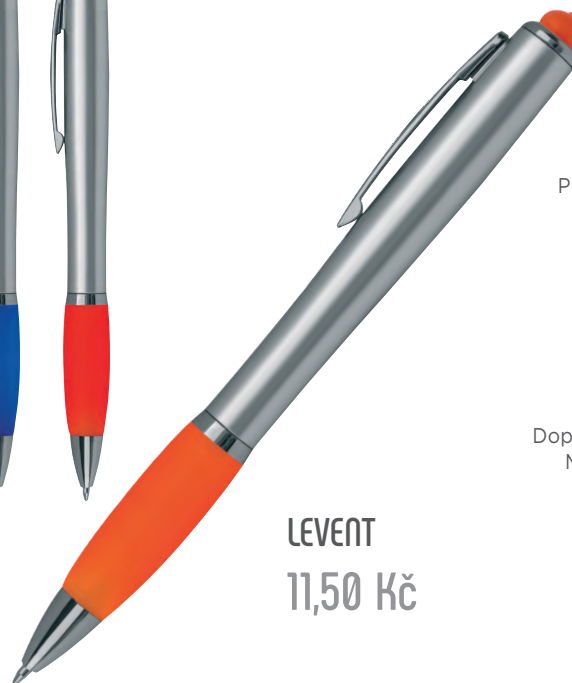

19 Kč

NEW

LEVENT

Plastové kuličkové pero **s barevným LED světlem v barvě pera pro podsvícení Vašeho vylaserovaného loga**. Pero má kovovou sponu, gumovou rukojeť a stylus.

B0116500MA2 – modrá

B0116501MA2 – červená