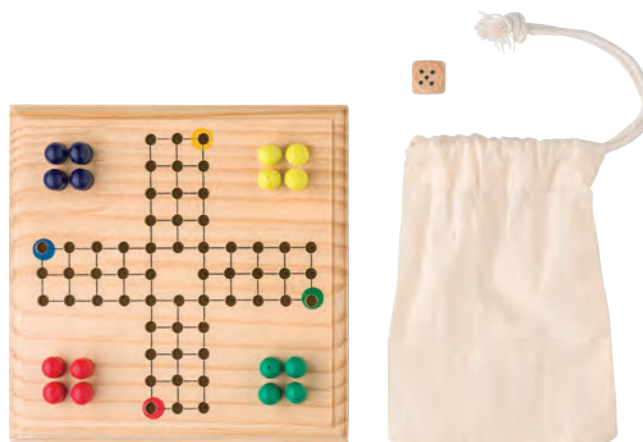

GREGOR
95,50 Kč