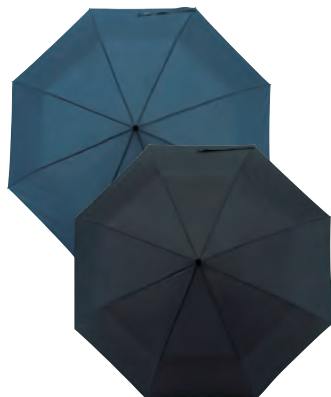

REUS

Automatický skládací deštník pro muže se zahnutou dřevěnou rukojetí. Má plášť z materiálu polyester-pongee a speciální voděodolnou vrstvu. Žebra jsou z kovu a skelných vláken, hroty kovové.

F0200900RB2 - modrá

F0200901RB2 - černá

F0200902RB2 - hnědá

Doporučená technologie tisku:

sítotisk S3, magicprint

Maximální velikost tisku: 200 × 100 mm

Rozměry: Ø 101 cm

Kartonové množství v ks: 36