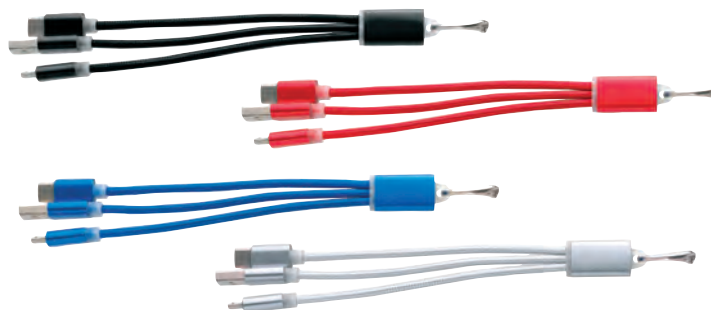

Kartonové množství v ks: 600

DOMODOS
49,50 Kč

DEZIDER

Nabíjecí kabel 4v1. Má výstupy USB, USB-C, mikro USB a lightning. **Po vylaserování bude Vaše logo při používání kabelu podsvícené.**

B1108600PK2 - černá