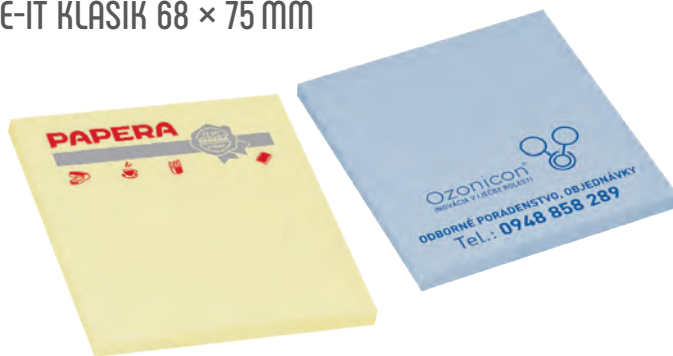

NOTE-IT KLASIK 68 × 75 mm

NOTE-IT KLASIK

Klasické note-ity, které lze potisknout 1-4 barvami i plnobarevně. Lze si vybrat ze tří standardních velikostí 51 × 75 mm, 68 × 75 mm, 102 × 75 mm nebo ve vlastním tvaru. Počet listů je standardně 25, 50, 100 nebo si můžete určit počet sami. Dodání 3 týdny.