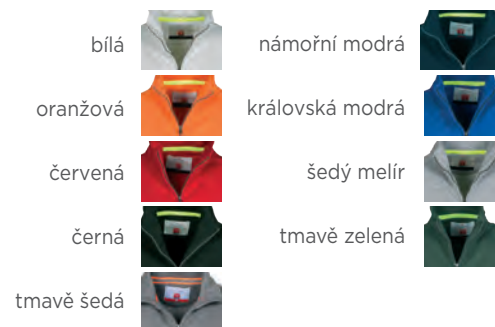

PAYPER
PANAMA MEN
888 Kč

PAYPER PANAMA MEN

Pánská mikina s dlouhým raglánovým rukávem, celopropínací s oboustranným kovovým zipem, stojáček, dvě kapsy na zip, žebrované manžety a spodní lem. Materiál 70% bavlna, 30% polyester (barva šedý melír 60% bavlna, 40% polyester, barva fluorescenční žlutá 50% bavlna, 50% polyester), vnější strana je kartáčovaný fleece. Velikosti: XS-S-M-L-XL-XXL-3XL-4XL-5XL

20 300 PANAMA+

PAYPER
PANAMA WOMEN
888 Kč

PAYPER PANAMA WOMEN

Dámská mikina s dlouhým raglánovým rukávem, celopropínací s oboustranným kovovým zipem, stojáček, dvě kapsy na zip, žebrované manžety a spodní lem. Materiál 70% bavlna, 30% polyester (barva šedý melír 60% bavlna, 40% polyester), vnější strana je kartáčovaný fleece. Velikosti: XS-S-M-L-XL-XXL

20 300 PANAMA+ LADY