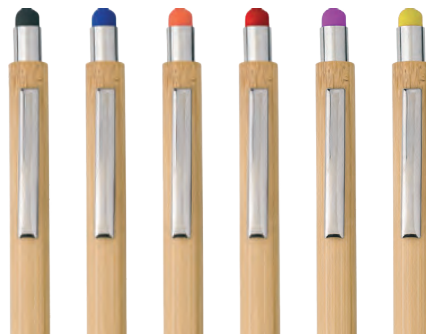

FINIRO

Bambusové kuličkové pero s barevným stylusem a kovovými doplňky. Modrá náplň.

- **B0127400PK2 - černá**
- **B0127401PK2 - modrá**
- **B0127402PK2 - žlutá**
- **B0127403PK2 - oranžová**
- **B0127404PK2 - červená**
- **B0127405PK2 - zelená**
- **B0127406PK2 - fialová**

Doporučená technologie tisku:
laser L2, tampontisk T2
Maximální velikost tisku: 35 × 5 mm
Rozměry: 1,1 × 14 cm
Kartonové množství v ks: 1000