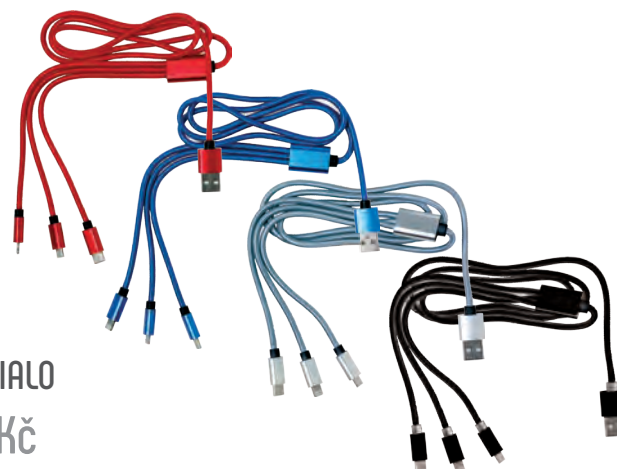

SORIALO
81 Kč