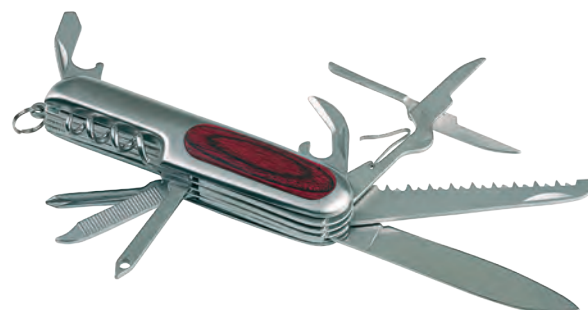

HUNTER
129 Kč

NEMRUT

F2405800AJ3

Multifunkční kapesní nůž značky Schwarzwolf. Obsahuje 9 nástrojů – nůž, nůžky, pilku, vývrtku, otvírák lahví, otvírák na konzervy, plochý šroubovák, křížový šroubovák a karabinku.