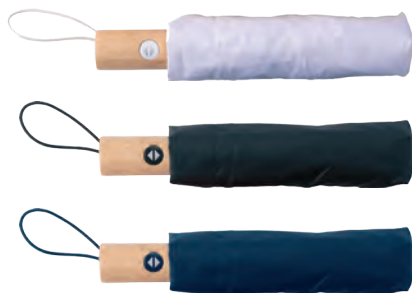

OWEN

Automatický skládací deštník s 8 panely z RPET materiálu, zapínání na suchý zip, bambusová rukojeť automatické otvírání a zavírání. Obsahuje praktický rukáv.

F0202801PK2 - černá

F0202802PK2 - bílá

F0202803PK2 - červená

F0202804PK2 - modrá

Doporučená technologie tisku:

sítotisk S3, magicprint

Maximální velikost tisku: 150 × 100 mm

Rozměry: Ø 97 × 57 cm

Kartonové množství v ks: 36