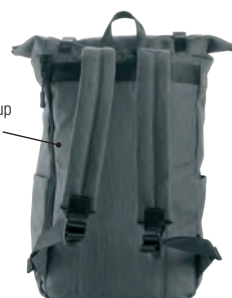

zadní zip pro vstup do hlavního úložného prostoru