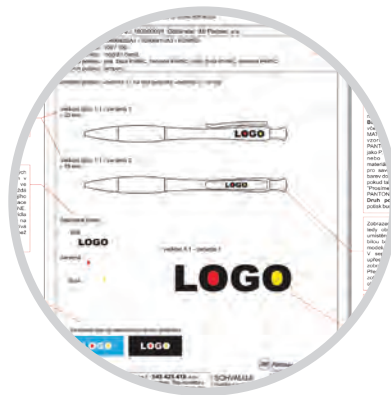

TISKNĚME PRO VÁS

GRAFIKA

Ceník grafiky najdete na www.imi.cz/potisk/

ROTAČNÍ SÍTOTISK

Tiskařská technologie vhodná pro potisk kulatých předmětů, jako jsou např. hrnky, sklenice, popelníky.

Vhodné materiály pro potisk touto technologií:

keramika, sklo, porcelán, kov, plasty. Princip přenosu barvy je stejný jako u plošného sítotisku.

TAMPONOVÝ POTISK

Tiskařská technologie vhodná pro potisk menších reklamních předmětů jako jsou tužky, zapalovače, klíčenky, otvíráky, krabičky apod.

Vhodné materiály pro potisk touto technologií: plasty, dřevo i lakované, papír, kůže, koženka, kov, sklo, keramika.

Barva se přenáší na předmět pomocí silikonového tamponu tiskové formy – klišé.

RAŽBA

Tiskařská technologie vhodná k vyražení textu či loga do dřív nebo kožených předmětů jako jsou peněženky, klíčenky, pouzdra apod.

K přenosu dochází pomocí raznice zahřáté na požadovanou teplotu a tlakem.