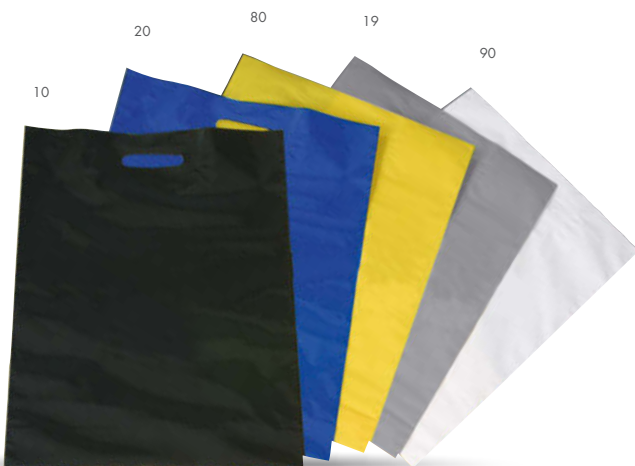

PE BAG 3.⁹⁵

34010-10, 19, 20, 80, 90

Igelitová taška.

35x50 cm • Potisk: 270x300 mm, B1-Sítotisk

20

DIGITAL PRINT