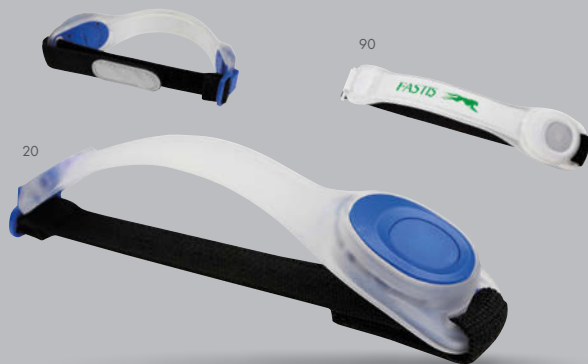

BEHOLD 78.⁰⁰
01325-20, 90

Silikonový pásek s 2 LED a elastickým páskem na suchý zip.
Čočkové baterie (2x) jsou součástí.
silikonový pás 18,5x1,3x3,7 cm, elastický pás 22x2 cm
• Potisk: 50x10 mm, L2-Tamponitisk