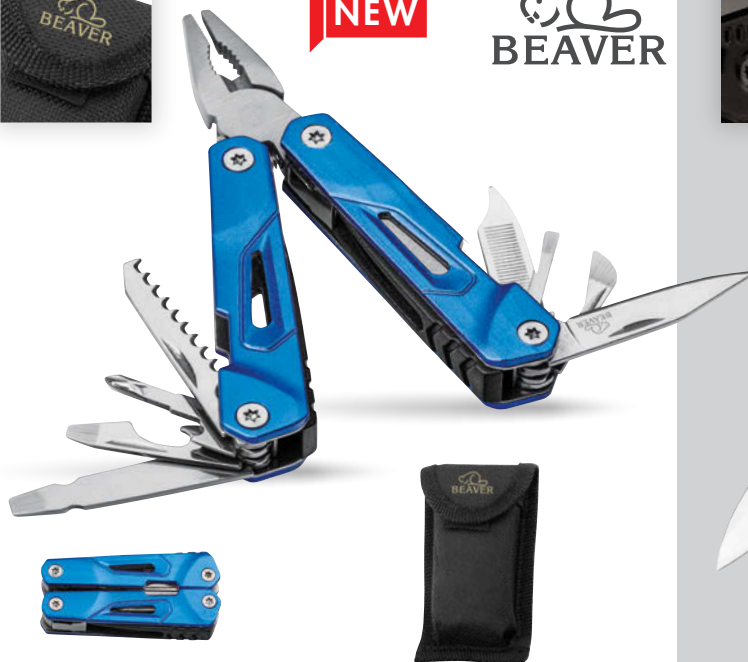

NEW

BEAVER

JUNIOR 153.⁰⁰
82485-20

Multifunkční mini-nářadí z nerez oceli a kovu v nylonovém pouzdře, 9 funkcí. pouzdro 4,9x8,6x2 cm • Potisk: 10x5 mm, Q1-Laser