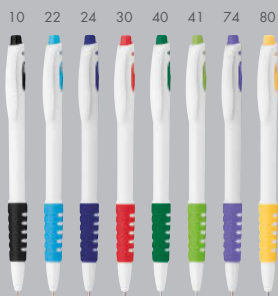

DIGITAL PRINT

Černá náplň  
na vyžádání.

**SIMPLY 3.**<sup>50</sup>

**12521-10, 22, 24, 30, 41, 60, 80**

Plastové kuličkové pero s modrou náplní.

ø 0,9x14 cm • Potisk: 55x6 mm, L1-Tampontisk

**NEW**

DIGITAL PRINT

Černá náplň  
na vyžádání.

**MAUDE 4.**<sup>30</sup>

**12301-10, 22, 24, 30, 40, 60, 80**

Plastové kuličkové pero s modrou náplní.

ø 1x14,3 cm • Potisk: 55x7 mm, L1-Tampontisk

**FIONA 3.**<sup>20</sup>

**12405-10, 20, 30, 40, 80**

Plastové kuličkové pero s modrou náplní.

ø 1x14 cm • Potisk: 55x7 mm, L1-Tampontisk

**DORAN 3.**<sup>80</sup>  
**12413-10, 22, 24, 30, 40,  
 41, 60, 74, 80**

Plastové kuličkové pero s pryžovým gripem a modrou náplní.