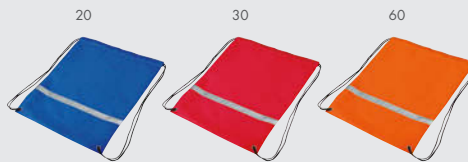

SANCHO 39.⁰⁰

72478-10

Polyesterový batoh, 210D.

1 hlavní kapsa. Vhodný pro sublimační potisk.

38x46 cm • Potisk: 230x165 mm, G4-Sublimace

RIUS 18.⁹⁰

72270-10, 24, 30, 41, 90

Batoh z netkané textilie, 80 g/m².

34x44 cm • Potisk: 260x210 mm, A5-Sítotisk

80