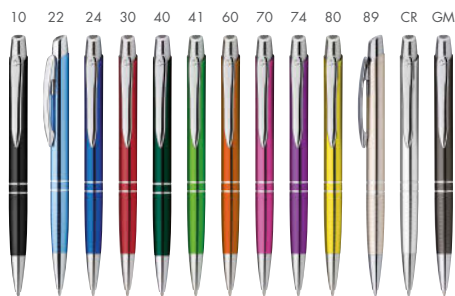

Kovové kuličkové pero s modrou náplní.  
 ø 1x13,7 cm • Potisk: 55x6 mm, Q2-Laser

**MARIETA METALIC PENCIL 19.<sup>90</sup>**

**13522-19, 24, 30, 41, 60, 80, 90, GM**

Kovová mechanická tužka. Tloušťka tuhy 0,5 mm.  
ø 1,1x13,9 cm • Potisk: 55x6 mm, Q2-Laser

**MARIETA 16.<sup>80</sup>**

**13523-10, 19, 24, 25, 30, 34, 40, 41, 43, 60, 70, 74, 80, 90**

Kovové kuličkové pero s modrou náplní.  
ø 1,1x13,9 cm • Potisk: 55x6 mm, Q2-Laser

**MARIETA METALIC 16.<sup>80</sup>**