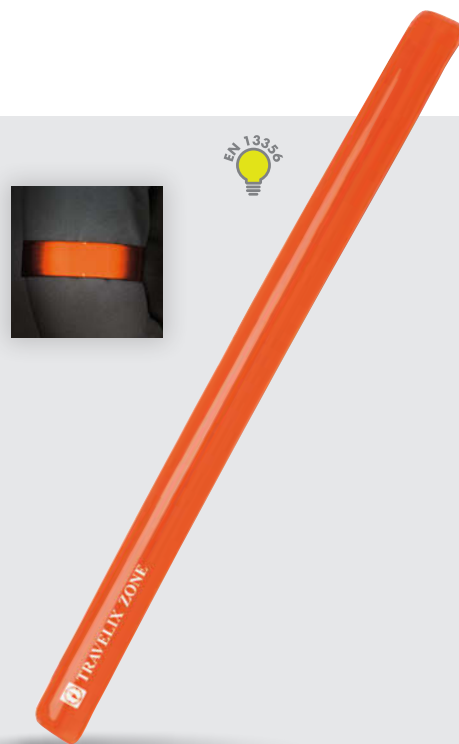

SNAPON 7.⁸⁰
01180-19, 60, 80

Reflexní pásek na paži, samonavíjecí mechanismus.
33x3 cm • Potisk: 55x13 mm, L2-Tampontisk