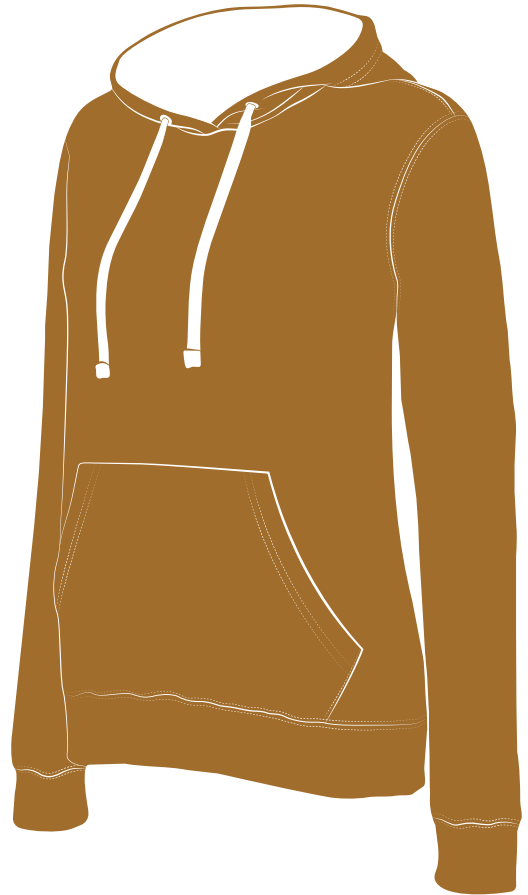

TEXTIL

B&C, Cofee, Fruit of the Loom, Gildan, James&Nicholson, Kariban, Malfini (Adler), Malfini Premium, Myrtle Beach, Sol's, Stedman

---

321-360