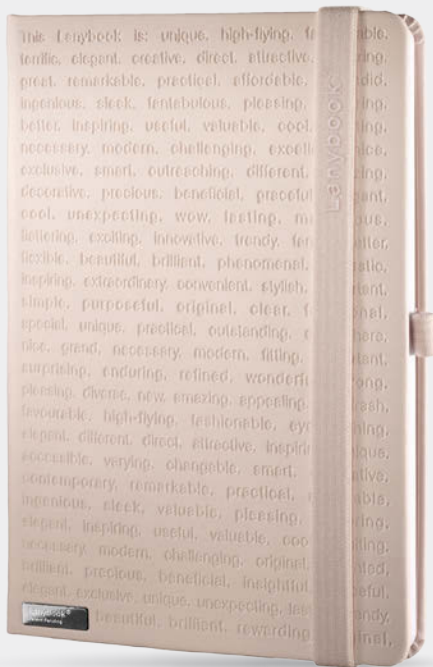

LANYBOOKY JSOU DODÁVÁNY V DÁRKOVÝCH KRABÍČKÁCH, KTERÉ JE MOŽNO POTISKNOUIT.

10

24

70

reddot design award

LANYBOOK® THE ONE IV 263.⁰⁰

53407-10, 24, 70, 91

Poznámkový zápisník s gumičkou, vlepenu kapsou a poutkem na psací potřeby, 240 linkovaných stran, formát A5.

14x20,5 cm • Potisk: 100x60 mm, B2-Sitotisk