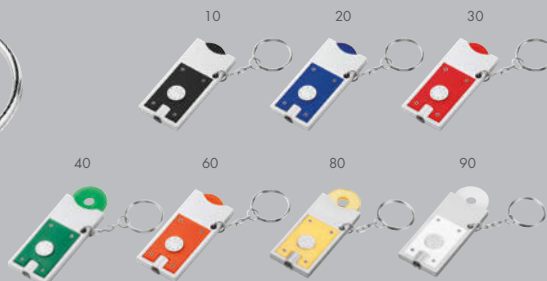

### TOKEN 19.<sup>90</sup>

**23182-10, 20, 30, 34, 41**

Plastový přívěšek na klíče s 2 LED svítilnou a žetonem o velikosti 10 Kč, 0.50 EUR.

7x1x2,5 cm • Potisk: 32x13 mm, L1-Tamponřisk

74

10

20

30