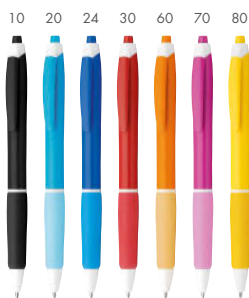

MINA 2.⁸⁰
12492-10, 20, 24, 30,
41, 60, 70, 80

Plastové kuličkové pero s pryžovým
gripem a modrou náplní.
ø 1,3x13,8 cm
• Potisk: 50x7 mm, L1-Tampontisk