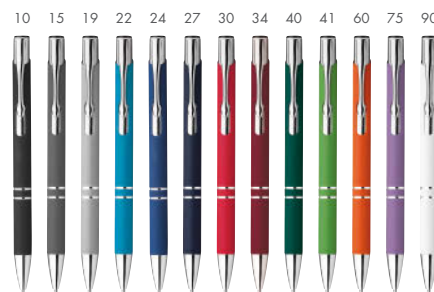

OLEG SOFT 17.³⁰
**12575-10, 15, 19, 22, 24, 27, 30, 34, 40, 41,
60, 75, 80, 90**

Kovové kuličkové pero s modrou náplní
a pogumovaným „soft touch“ povrchem.
ø 1x13,8 cm • Potisk: 55x6 mm, Q2-Laser