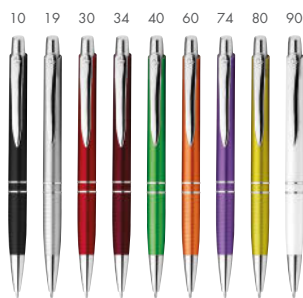

40

10 19 24 34 60 GM

**MAGNUS 9.<sup>90</sup>****12463-10, 19, 24, 34, 40, 60, GM**

Plastové kuličkové pero s kovovým klipem a modrou náplní.

ø 1,2x14,4 cm • Potisk: 50x7 mm, L1-Tampontisk

**DELORA 8.70**  
**12580-10, 24, 34, 40, GM, PE**  
 Plastové kuličkové pero s pryžovým gripem a modrou náplní. Tloušťka hrotu 0,7 mm, náplň s nízkou viskozitou.  
 ø 1,3x13,5 cm  
 • Potisk: 30x8 mm, L1-Tamponotisk

**MARIETA PLASTIC 9.40**  
**12512-10, 19, 24, 30, 34, 40, 60, 74, 80, 90**  
 Plastové kuličkové pero s kovovým klipem a modrou náplní.  
 ø 1,1x13,9 cm  
 • Potisk: 50x7 mm, L1-Tamponotisk

**MIA COLOUR 5.80**  
**13531-10, 30, 40**  
 Plastové kuličkové pero s modrou náplní.  
 ø 1,1x14,3 cm  
 • Potisk: 50x7 mm, L1-Tamponotisk