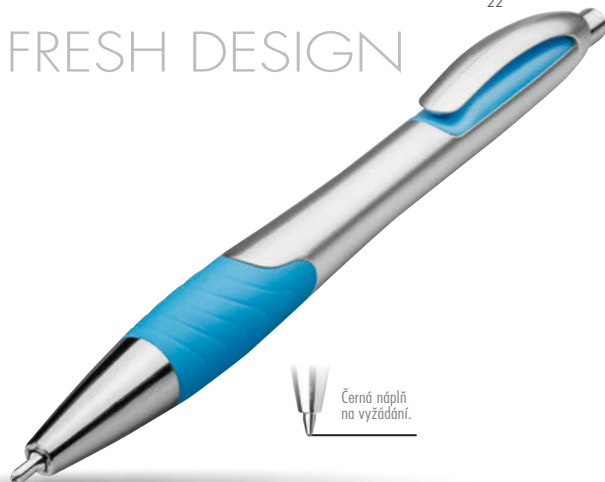

# FRESH DESIGN

22

Černá náplň  
na vyzádání.

**MILEY SILVER 7.90**

**12579-10, 12, 22, 24, 30, 41, 60, 74, 80**

Plastové kuličkové pero s pryžovým gripem a modrou náplní.

Tloušťka hrotu 0,7 mm, náplň s nízkou viskozitou.