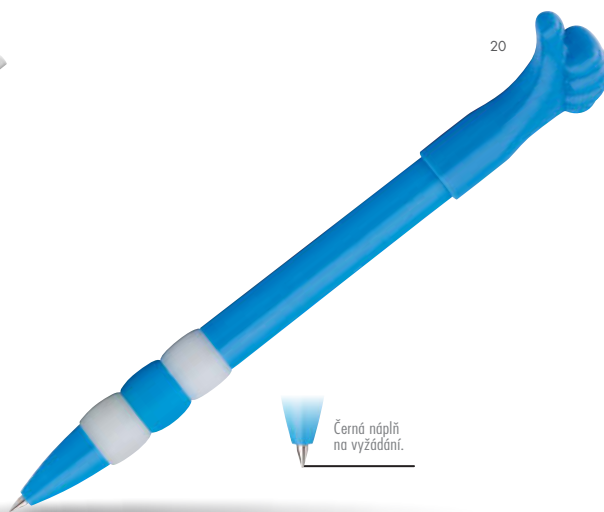

BOARDY 5.70
12583-10, 24, 30, 41, 60, 80

Plastové kuličkové pero s modrou náplní.
ø 1,1x14,6 cm • Potisk: 50x7 mm, L1-Tamponisk

FRESH DESIGN

MOLLA SILVER 6.50
12418-TC, TK, TM, TO, TY, TZ

Plastové kuličkové pero s pryžovým gripem a modrou náplní.
ø 1,3x14 cm • Potisk: 50x7 mm, L1-Tamponisk