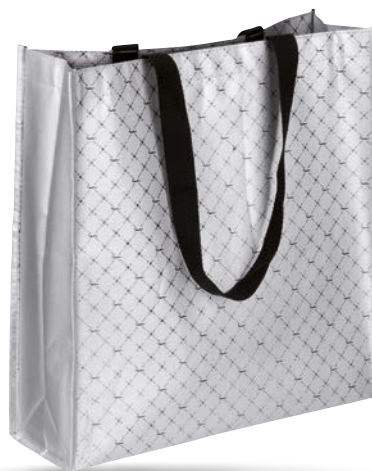

Textilní polaminovaná nákupní taška, 130 g/ m<sup>2</sup>.  
38x33x20 cm • Potisk: 120x120 mm, A3-Sítotisk

Santini

**MARVELL** 48.<sup>50</sup>

**34063-19**

Textilní polaminovaná nákupní taška.  
35,3x36,7x10,5 cm • Potisk: 260x260 mm, A2-Sítotisk