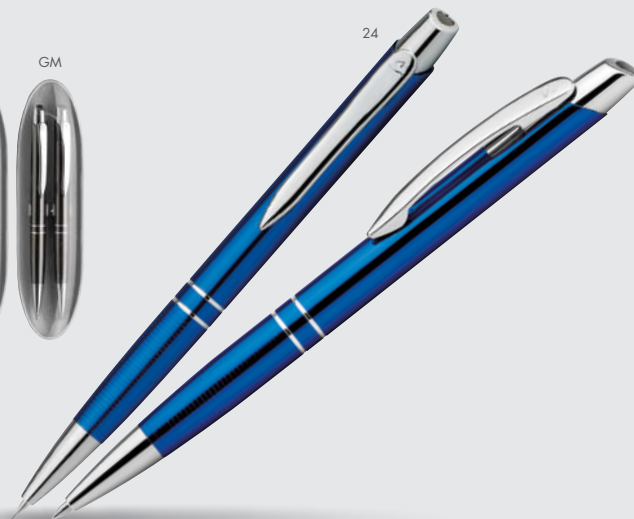

MARIETA SET 49.⁰⁰
13517-19, 24, 30, 41, 60, 80, 90, GM

Sada kovového kuličkového pera a mechanické tužky
v plastové krabičce, náplň pera modrá.
krabička 17,4x2,2x4,6 cm • Potisk: 55x6 mm, Q2-Laser

OLEG PENCIL 14.⁹⁰
12577-10, 19, 24, 30, GM

Kovová mechanická tužka. Tloušťka tuhy 0,5 mm.
ø 1,1x13,9 cm • Potisk: 55x6 mm, Q2-Laser

OLEG 12.⁹⁰
13928-10, 19, 22, 24, 30, 34, 40, 41, 49, 60, 70, 74, 80, 89, 90, CR, GM

Kovové kuličkové pero s modrou náplní.
ø 1x13,7 cm • Potisk: 55x6 mm, Q2-Laser