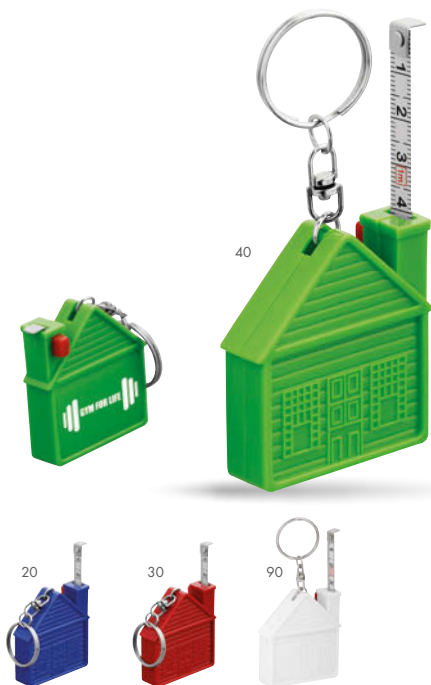

HOUSE 12.⁶⁰
23046-20, 30, 40, 90

Plastový přívěšek na klíče se svinovacím metrem, 1 m.
4,5x1,4x5,2 cm • Potisk: 35x20 mm, L1-Tamponřisk