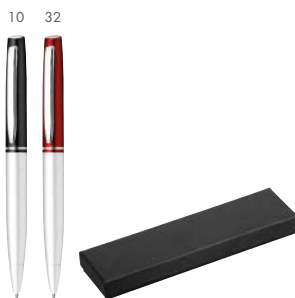

NEW

**BRUCE 23.<sup>30</sup>**  
**12309-19**

Kovové kuličkové pero s povrchovou úpravou v papírové dárkové krabičce, náplň modrá.  
krabička 18,2x2,2x4,2 cm  
• Potisk: 50x6 mm, Q1-Laser

20

30

**LEVIA 38.<sup>00</sup>**  
**12562-10, 20, 32**