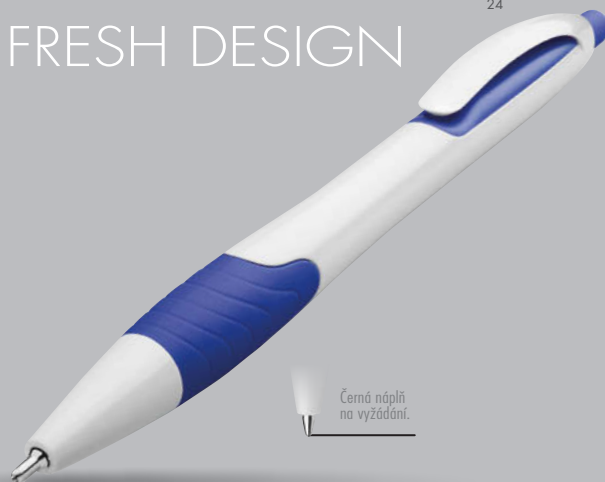

FRESH DESIGN

24

Černá náplň
na vyzádání.