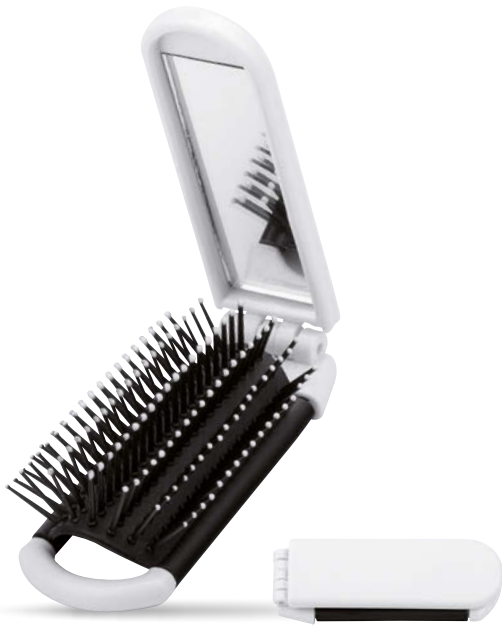

GUSTAVO 17.⁹⁰

92101-90

Plastový skládací hřeben se zrcátkem.

10,7x2,5x4 cm • Potisk: 60x25 mm, L2-Tampontisk