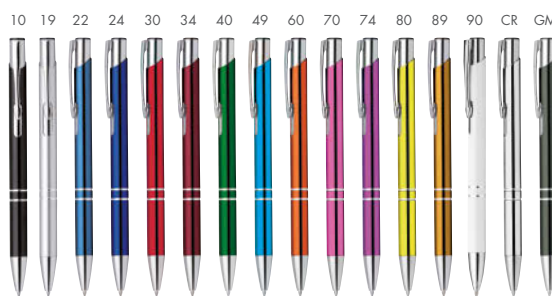

OLEG PENCIL 14.⁹⁰
12577-10, 19, 24, 30, GM

Kovová mechanická tužka. Tloušťka tuhy 0,5 mm.
ø 1,1x13,9 cm • Potisk: 55x6 mm, Q2-Laser

OLEG 12.⁹⁰
13928-10, 19, 22, 24, 30, 34, 40, 41, 49, 60, 70, 74, 80, 89, 90, CR, GM

Kovové kuličkové pero s modrou náplní.
ø 1x13,7 cm • Potisk: 55x6 mm, Q2-Laser