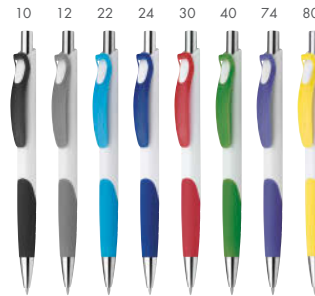

WAVE 6.⁹⁰

**12523-10, 20, 24, 30,
41, 60, 80, 90**

Plastové kuličkové pero s pryžovým
gripem a modrou náplní.

ø 1,1x14,2 cm

- Potisk: 45x6 mm, L1-Tampontisk

60