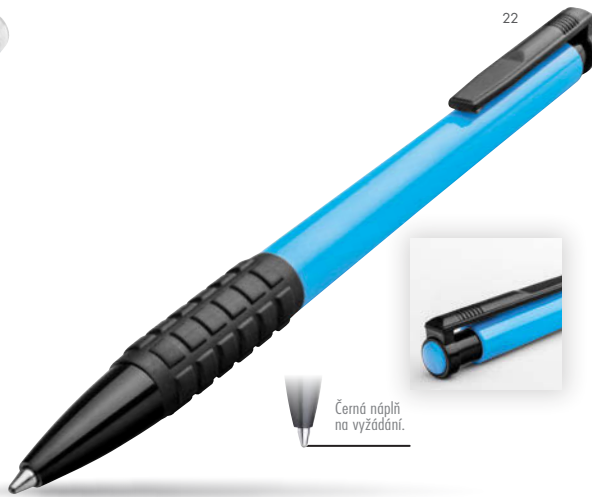

22

Černá náplň
na vyžádání.

10 20 30 90

PENCIL 4.⁹⁰

12455-10, 20, 30, 80, 90

Plastová mechanická tužka s pryžovým gripem a gumou. Tloušťka tuhy 0,7 mm.
ø 0,9x14,7 cm • Potisk: 45x6 mm, L1-Tampontisk

10 15 24 30 40 45 60 80 90