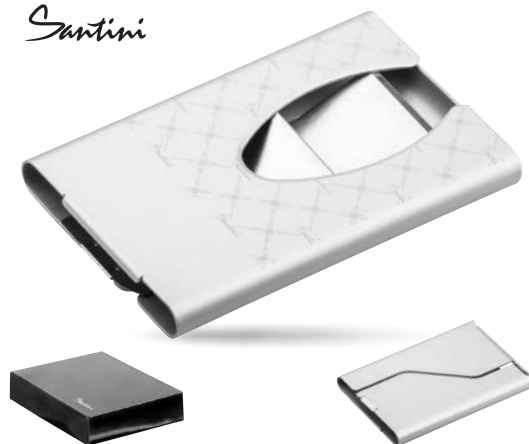

PAMIKA 81.⁰⁰
51043-19

Kovový vizitkář v papírové dárkové krabičce.
krabička 9,5x6,5x1,1 cm • Potisk: 48x20 mm, Q2-Laser