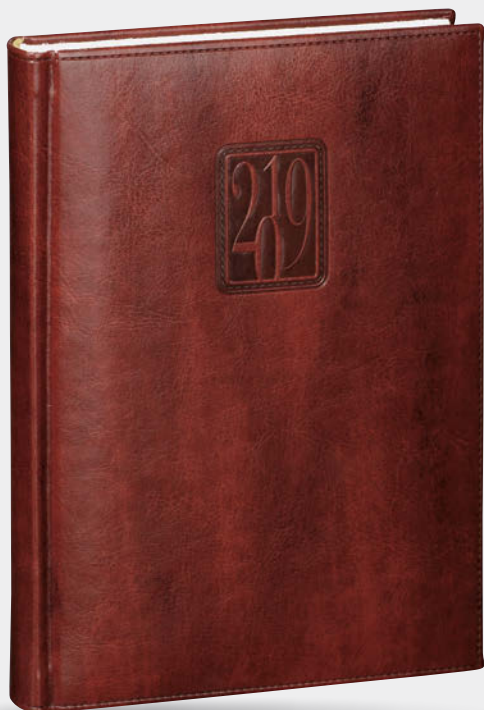

KAPESNÍ • **CZ-343** 61.<sup>00</sup>

8,7x15,3 cm, 128 stran • Potisk: 40x30 mm, N1-Ražba

50

52