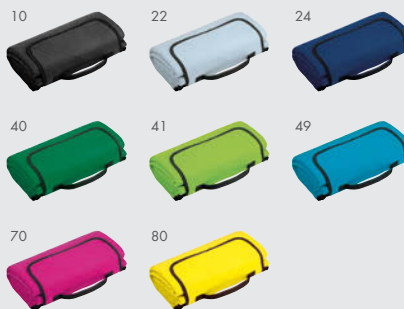

30

PAT 222.⁰⁰

33253-10, 22, 24, 30, 40, 41, 49, 70, 80

Skládací fleecová deka na suchý zip s poutkem,
ze spodní strany voděodolný PE, 160 g/m².
rozložená 140x130 cm, složená 33,7x18,5x11 cm

- Potisk: 200x80 mm, C1-Transfer