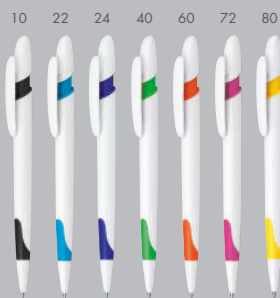

VIVA 2.⁹⁰
12458-10, 22, 24, 30,
40, 60, 72, 80

Plastové kuličkové pero s modrou náplní.
ø 1,1x14,2 cm
• Potisk: 50x7 mm, L1-Tampontisk