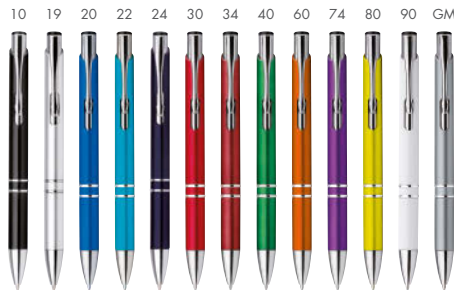

10 19 20 22 24 30 34 40 60 74 80 90 GM

OLEG PLASTIC 6.⁹⁰
13561-10, 19, 20, 22, 24, 30, 34, 40, 60, 70, 74, 80, 90, GM

Plastové kuličkové pero s kovovým klipem a modrou náplní. ø 1x13,8 cm • Potisk: 50x7 mm, L1-Tamponitisk