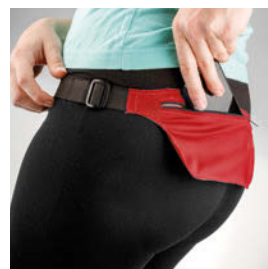

10

30

DIGITAL PRINT

PRORUN 79.⁰⁰
72294-10, 30

Polyuretanová ledvinka na běhání.
29x10 cm • Potisk: 100x40 mm, C1-Transfer

DIGITAL PRINT

12

20

ALEN 249.⁰⁰
72242-12, 20

Polyesterový cyklobatoh, 600D.
1 hlavní a 4 doplňkové kapsy, objem 4 l.
22x45x7 cm • Potisk: 110x30 mm, C1-Transfer

10

DIGITAL PRINT

20

60

LANCE 287.⁰⁰
72185-10, 20, 60

Polyesterový cyklobatoh, 420D/RIPSTOP.
1 hlavní a 4 doplňkové kapsy, objem 5 l.
50x35x11,5 cm • Potisk: 90x90 mm, C1-Transfer