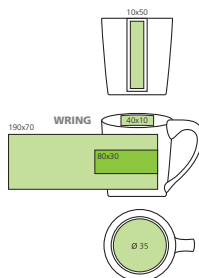

WRING 88.⁸⁰
04375-90

Porcelánový hrnek o objemu 300 ml s drážkou na ždímání čajového sáčku.
ø 8,7x9,4 cm • Potisk: 70x70 mm, D6-Výpal

LZE POUŽÍT PRO WRING A SUBLIM

GB WRING 9.⁹⁵
95386-90

Dárková papírová krabička.
11x10x11 cm • Potisk: 40x70 mm, B2-Sítotisk

30

24

41

CHUBBY 57.⁰⁰
04382-24, 30, 41

Keramický hrnek o objemu 400 ml.
ø 11x8,3 cm • Potisk: 100x40 mm, D5-Výpal

GB CHUBBY 7.⁵⁰
95389-90

Dárková papírová krabička.
13x8,7x12,8 cm • Potisk: 40x50 mm, B2-Sítotisk