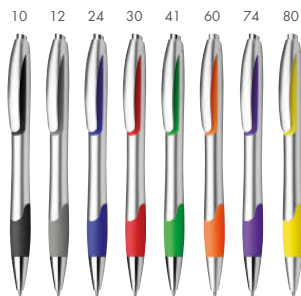

Plastové kulíčkové pero s modrou náplní.  
ø 1x14 cm  
• Potisk: 50x5 mm, L1-Tampontisk

22

**VIRGO 6.<sup>90</sup>**

**12461-10, 19, 22,  
24, 30, 40**

Plastové kuličkové pero s modrou náplní.  
ø 1,1x14,5 cm

- Potisk: 50x7 mm, L1-Tampontisk

41

**WAVE 6.<sup>90</sup>**

**12523-10, 20, 24, 30,  
41, 60, 80, 90**

Plastové kuličkové pero s pryžovým  
gripem a modrou náplní.

ø 1,1x14,2 cm

- Potisk: 45x6 mm, L1-Tampontisk

60

**FELICE 5.<sup>80</sup>**

**12462-10, 12, 22, 24,  
30, 40, 60, 74, 80**

Plastové kuličkové pero s pryžovým  
gripem a modrou náplní.

ø 1,1x14,2 cm

- Potisk: 50x7 mm, L1-Tampontisk

# FRESH DESIGN

22

Černá náplň  
na vyzádání.

**MILEY SILVER 7.90**

**12579-10, 12, 22, 24, 30, 41, 60, 74, 80**

Plastové kuličkové pero s pryžovým gripem a modrou náplní.

Tloušťka hrotu 0,7 mm, náplň s nízkou viskozitou.