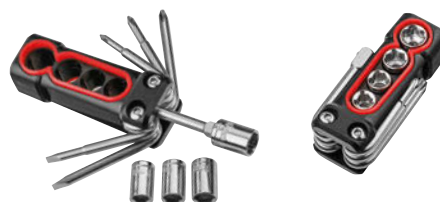

EMIL 98.⁵⁰

82484

Sada kovových šroubováků s plastovými doplňky, 10 funkcí.
3,5x8,3x3 cm • Potisk: 20x20 mm, K2-3D etiketa