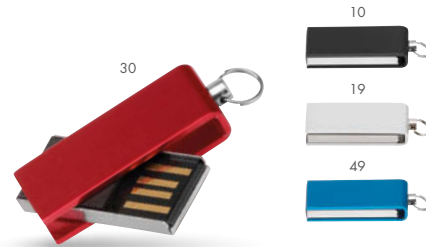

### USB BOX II 9.50

45297-TR

Plastová krabička pro USB FLASH disk s uzavíráním na magnet.  
Vhodná pro USB FLASH 39.  
9,3x2x4,5 cm • Potisk: 50x25 mm, L2-Tamponfisk