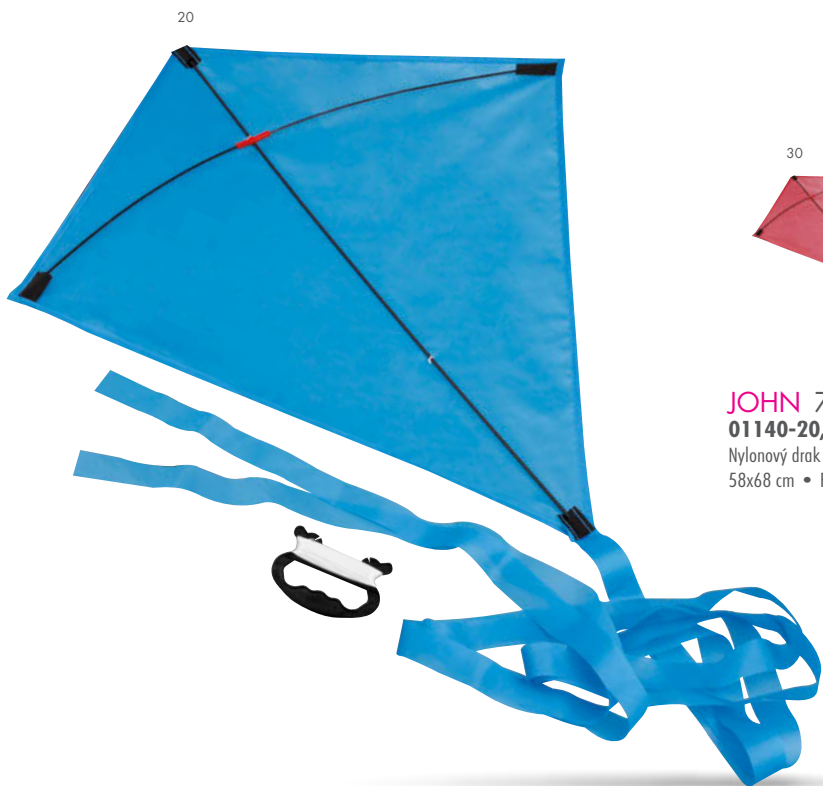

JOHN 75.⁰⁰
01140-20, 30, 90
Nylonový drak s plastovými doplňky.
58x68 cm • Potisk: 150x180 mm, A1-Sítotisk