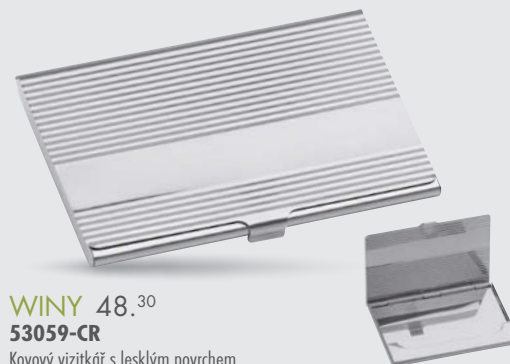

WINY 48.³⁰
53059-CR

Kovový vizitkář s lesklým povrchem. 9x6x0,5 cm • Potisk: 90x8 mm, Q3-Laser