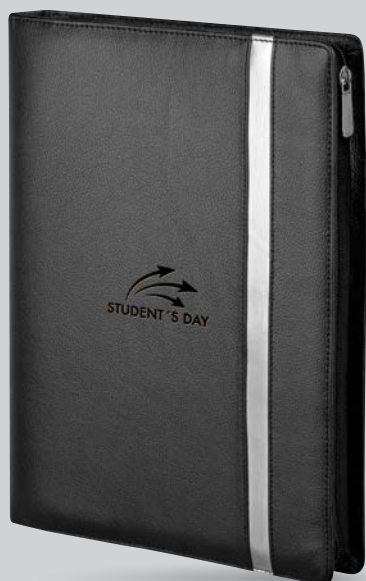

PIERCE 207.⁰⁰
62047-10

Mapa na dokumenty z imitace kůže s kroužkovou vazbou a linkovaným blokem A4 (20 listů).
25,5x3,3x33,1 cm • Potisk: 50x30 mm, N1-Ražba