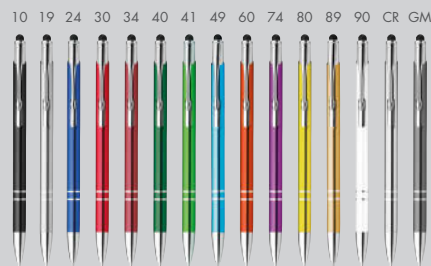

### MARIETA PLASTIC STYLUS 11.<sup>90</sup>

12599-10, 19, 20, 24, 30, 34,  
40, 60, 70, 74, 80, 90, GM

Plastové kulíčkové pero s kovový klipem, modrou náplní a funkcí „touch pen“.

ø 1x13,9 cm

- Potisk: 50x7 mm, L1-Tamponitisk

**MARIETA UV STYLUS 15.<sup>90</sup>**  
**12598-10, 24, 30, 41, 60, 80, CR, GM**

Plastové kuličkové pero s povrchovou UV úpravou metalického vzhledu, kovovým klipem, funkcí „touch pen“ a modrou náplní. Tloušťka hrotu 0,7 mm, náplň s nízkou viskozitou. ø 1x13,9 cm • Potisk: 50x7 mm, L1-Tampontisk