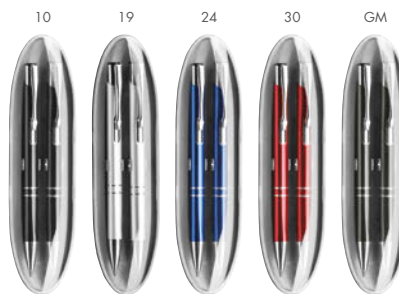

OLEG SET 38.⁵⁰
12596-10, 19, 24, 30, GM

Sada kovového kuličkového pera a mechanické tužky
v plastové krabičce, náplň pera modrá.
krabička 17,4x2,2x4,6 cm • Potisk: 55x6 mm, Q2-Laser