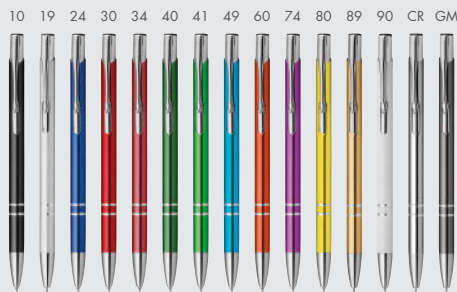

OLEG SLIM 13.⁶⁰
13577-10, 19, 22, 24, 30, 34, 40, 41, 49, 60, 74, 80, 89, 90, CR, GM

Kovové kuličkové pero s modrou náplní.
Tloušťka hrotu 0,5 mm, náplň s nízkou viskozitou.
ø 0,8x13,8 cm • Potisk: 55x5 mm, Q2-Laser