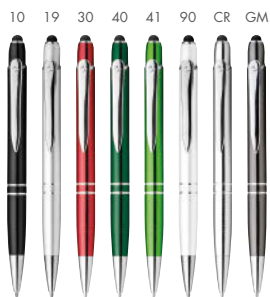

MARIETA TOUCH 21.⁶⁰
13566-10, 19, 24, 30, 40, 41, 90, CR, GM
Kovové kuličkové pero s modrou náplní a funkcí „touch pen“.
ø 1,1x13,9 cm • Potisk: 55x6 mm, Q2-Laser