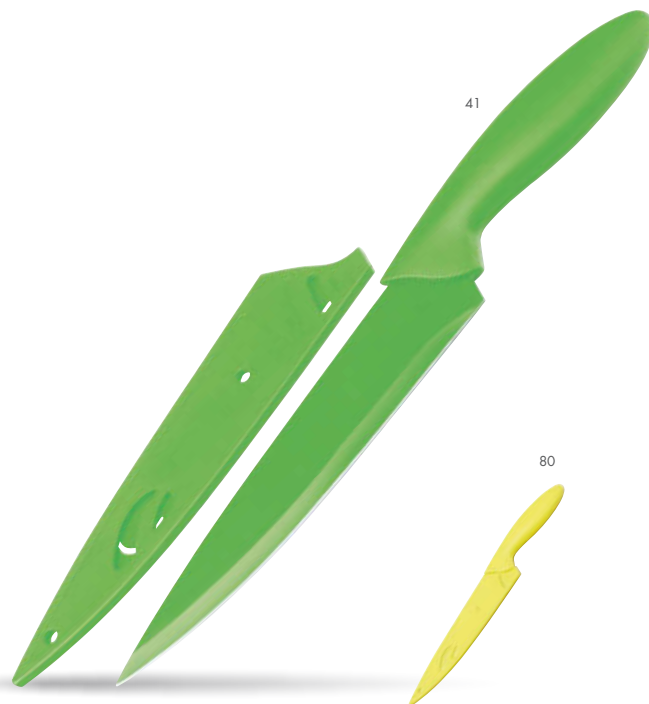

**KATANA** 66.<sup>00</sup>  
**82455-41, 80**

Kuchyňský nůž z nerez oceli a plastu s antiadhezním povrchem a ochranným plastovým pouzdrmem na čepel.  
 34x2x4 cm, ostří 20 cm • Potisk: 80x15 mm, Q2-Laser