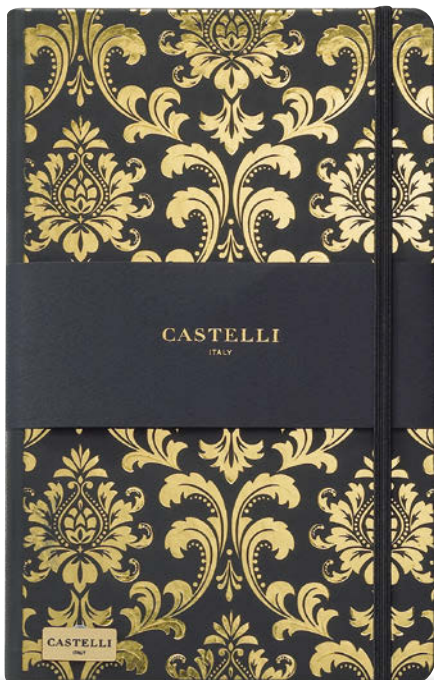

CASTELLI
MADE IN ITALY

NEW