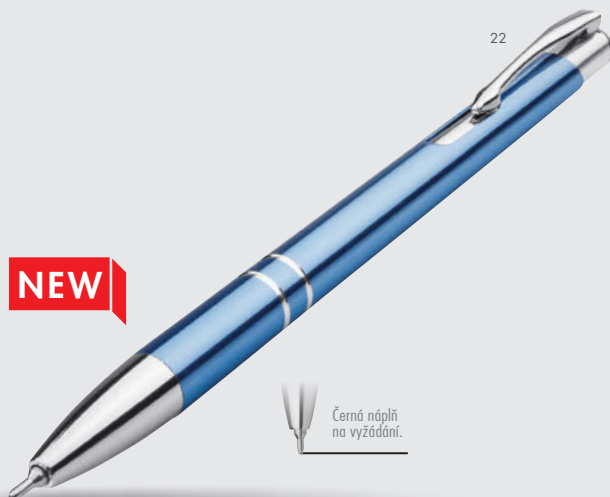

OLEG SLIM 13.⁶⁰
13577-10, 19, 22, 24, 30, 34, 40, 41, 49, 60, 74, 80, 89, 90, CR, GM

Kovové kuličkové pero s modrou náplní.
Tloušťka hrotu 0,5 mm, náplň s nízkou viskozitou.
ø 0,8x13,8 cm • Potisk: 55x5 mm, Q2-Laser