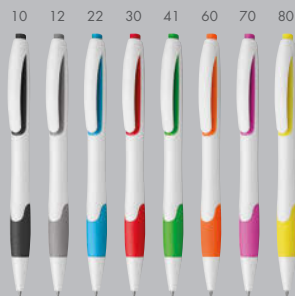

MILEY 6.30

12578-10, 12, 22, 24, 30, 41, 60, 70, 80

Plastové kuličkové pero s pryžovým gripem a modrou náplní.

Tloušťka hrotu 0,7 mm, náplň s nízkou viskozitou.

ø 1,1x14 cm • Potisk: 50x4 mm, L1-Tampontisk