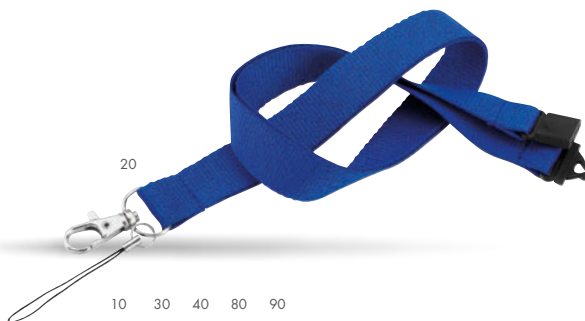

10 30 40 80 90

VALMONT 12.⁵⁰

71098-10, 20, 30, 40, 80, 90

Textilní šňůrka na krk s karabinou.
2x(49x2) cm • Potisk: 300x15 mm, C1-Transfer