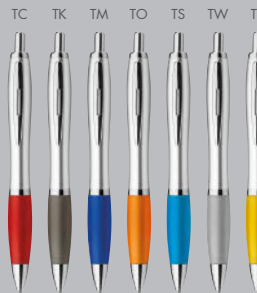

CHUCK SILVER 4.10
12588-TC, TK, TM, TO, TS, TW, TY, TZ

Plastové kuličkové pero s pryžovým gripem,
kovovým klipem a modrou náplní.
ø 1,3x14 cm • Potisk: 40x7 mm, L1-Tampontisk