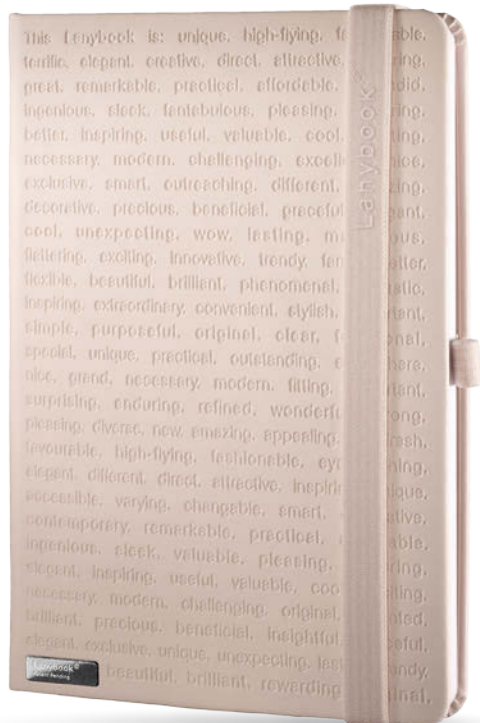

reddot design award

ZÁPISNÍKY JSOU DODÁVÁNY V DÁRKOVÝCH KRABÍČKÁCH, KTERÉ JE MOŽNO POTISKNOUIT.

PR

DANDELION 139.⁰⁰

53357-49, PR

Poznámkový zápisník s gumičkou, vlepenou kapsou a poutkem na psací potřeby, 240 linkovaných stran, formát A5, 13x21 cm • Potisk: 323x45 mm, U5-Digitální tisk/manžeta

91