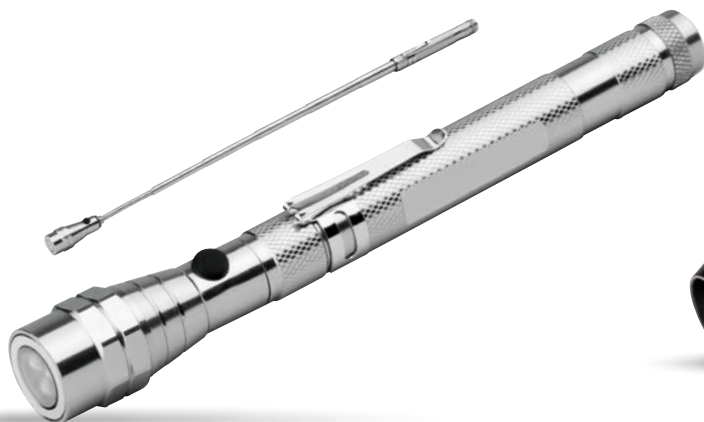

NOBEND 145.⁰⁰
21326-GM

Kovová teleskopická 3 LED svítidla s magnetem a klipem.
Čočkové lithiové baterie (4x) jsou součástí.
ø 2,2x17,5 cm • Potisk: 30x5 mm, Q1-Laser