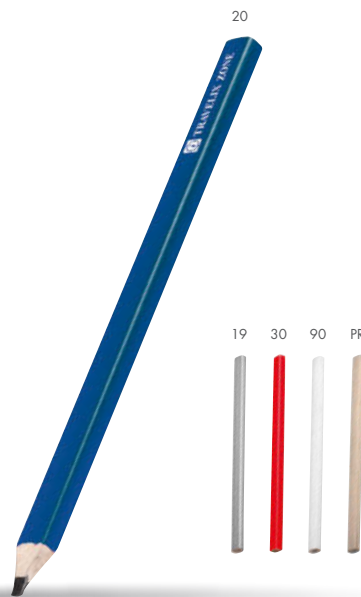

GRAFIT 2.⁹⁰
12428-19, 20, 30, 90, PR

Grafitová tesařská tužka, neořezaná.
1,1x17,5x0,7 cm • Potisk: 50x7 mm, L1-Tampontisk