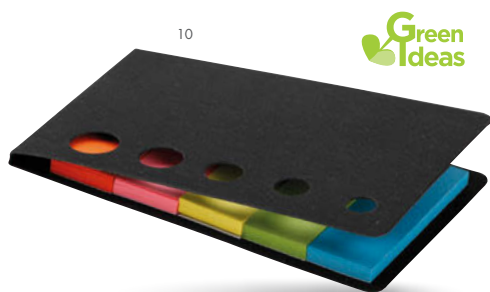

10

Green Ideas

90

PR

MAGDA 5.⁷⁰
53371-10, 90, PR

Barevné lepicí papírky (28 lístků/barva) v papírovém, ekologicky šetrném obalu.
5,5x8,2x0,3 cm • Potisk: 55x25 mm, L1-Tamponník