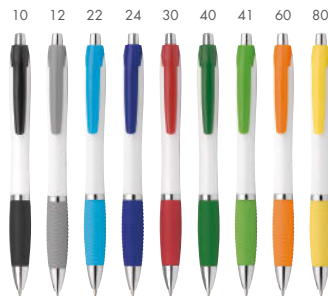

Kuličkové pero z lepenky a plastu s modrou náplní.  
 Ekologicky šetrný výrobek.  
 ø 1x14,3 cm • Potisk: 60x6 mm, L1-Tamponotisk

**LIPS 5.**<sup>10</sup>  
**12597-10, 30, 70, 74**

Plastové kuličkové pero s modrou náplní.  
 ø 1,8x9,8 cm • Potisk: 28x8 mm, L1-Tamponotisk

**LATIFA 3.**<sup>90</sup>  
**13942-10, 22, 24, 30, 40, 80**

Plastové kuličkové pero s modrou náplní.  
 ø 1,2x14 cm • Potisk: 50x7 mm, L1-Tamponotisk

**ABISKO 5.<sup>70</sup>**  
**13547-10, 20, 24, 30, 40, 60, 80**

Plastové kuličkové pero s pryžovým gripem a modrou náplní.  
 ø 1,1x13,8 cm • Potisk: 50x6 mm, L1-Tampontisk

**DAREN 5.<sup>50</sup>**  
**12495-10, 24, 30, 40, 74, 80, 90**

Plastové kuličkové pero s pryžovým gripem a modrou náplní.  
 ø 1,2x13,9 cm • Potisk: 50x7 mm, L1-Tampontisk