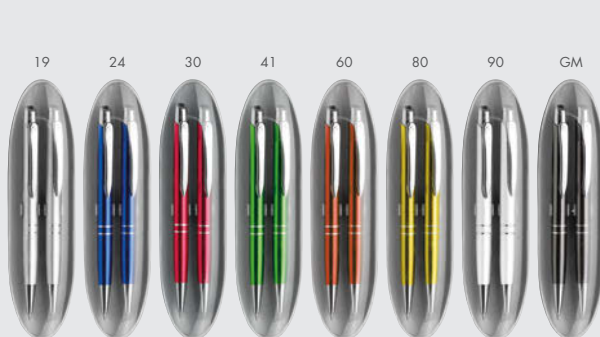

MARIETA SET 49.⁰⁰
13517-19, 24, 30, 41, 60, 80, 90, GM

Sada kovového kuličkového pera a mechanické tužky
v plastové krabičce, náplň pera modrá.
krabička 17,4x2,2x4,6 cm • Potisk: 55x6 mm, Q2-Laser